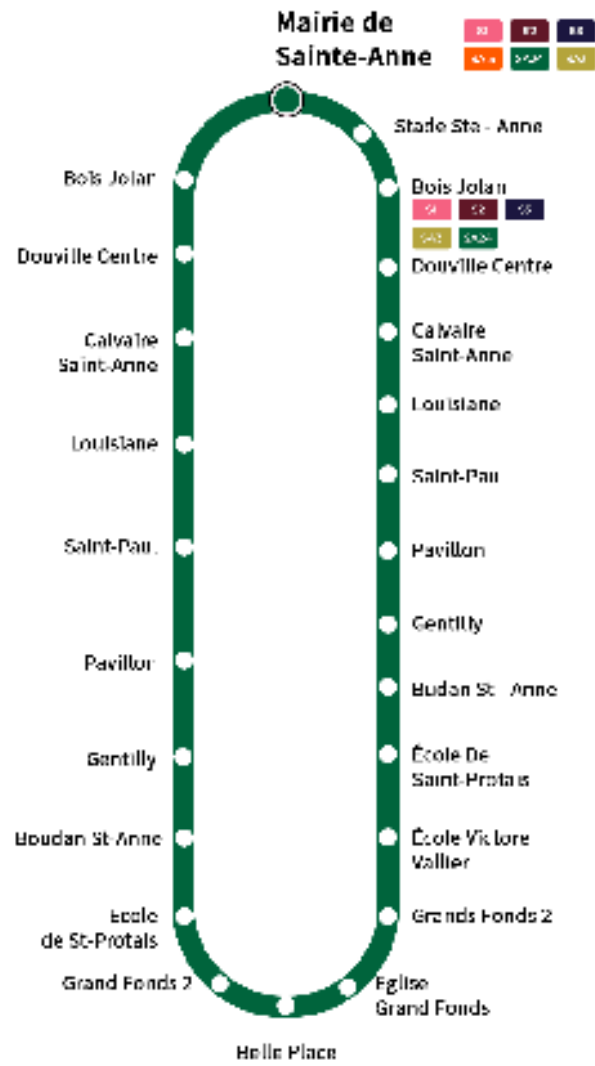

Mairie Ste - Anne	05:02	05:38	06:15	06:48	07:30	08:07	09:24	10:02	10:39	11:17	12:04	12:42	13:19	13:57	15:05	15:42	16:30	16:57	18:00
Bois Jolan	05:11	05:48	06:25	06:59	07:43	08:19	09:34	10:13	10:49	11:28	12:14	12:53	13:29	14:08	15:15	15:53	16:40	17:08	18:10
Douville Centre	05:19	05:57	06:35	07:10	07:55	08:31	09:44	10:23	10:59	11:38	12:24	13:03	13:39	14:18	15:25	16:03	16:50	17:18	18:20
Calvaire Saint-Anne		05:59		07:12		08:33		10:25		11:40		13:05		14:20		16:05		17:20	
Louisiane		06:00		07:13		08:34		10:26		11:41		13:06		14:21		16:06		17:21	
Saint-Paul		06:03		07:16		08:38		10:29		11:44		13:09		14:24		16:09		17:24	
Pavillon		06:05		07:19		08:41		10:31		11:46		13:11		14:26		16:11		17:26	
Gentilly	05:22		06:38		08:00		09:47		11:02		12:27		13:42		15:28		16:53		18:23
Budan St - Anne	05:24		06:40		08:02		09:49		11:04		12:29		13:44		15:30		16:55		18:25
École De Saint-Protais	05:28		06:44		08:06		09:53		11:08		12:33		13:48		15:34		16:59		18:29
Grands Fonds 2	05:31		06:47		08:11		09:56		11:11		12:36		13:51		15:37		17:02		18:32
Belle Place	05:35	06:12	06:51	07:27	08:15	08:49	10:00	10:39	11:15	11:54	12:40	13:19	13:55	14:34	15:41	16:19	17:06	17:34	18:36
Eglise Grd Fond	05:37	06:15	06:54	07:30	08:18	08:52	10:03	10:42	11:18	11:57	12:43	13:22	13:58	14:37	15:44	16:22	17:09	17:37	18:39
Grands Fonds 2		06:16		07:31		08:53		10:43		11:58		13:23		14:38		16:23		17:38	
École Victore Vallier	05:38	06:17	06:55	07:32	08:19	08:54	10:04	10:44	11:19	11:59	12:44	13:24	13:59	14:39	15:45	16:24	17:10	17:39	18:40
École De Saint-Protais		06:22		07:38		09:01		10:50		12:05		13:30		14:45		16:30		17:45	
Budan St - Anne		06:25		07:41		09:05		10:53		12:08		13:33		14:48		16:33		17:48	
Gentilly		06:28		07:45		09:09		10:56		12:11		13:36		14:51		16:36		17:51	
Pavillon	05:40		06:57		08:22		10:07		11:22		12:47		14:02		15:48		17:13		18:43
Saint-Paul	05:43		07:01		08:26		10:11		11:26		12:51		14:06		15:52		17:17		18:47
Louisiane	05:49		07:08		08:33		10:18		11:33		12:58		14:13		15:59		17:24		18:54
Calvaire Saint-Anne	05:50		07:09		08:34		10:19		11:34		12:59		14:14		16:00		17:25		18:55
Douville Centre	05:52	06:31	07:11	07:48	08:36	09:13	10:21	10:59	11:36	12:14	13:01	13:39	14:16	14:54	16:02	16:39	17:27	17:54	18:57
Bois Jolan	05:58	06:37	07:17	07:54	08:42	09:20	10:27	11:05	11:42	12:20	13:07	13:45	14:22	15:00	16:08	16:45	17:33	18:00	19:03
Stade Ste - Anne	06:02	06:42	07:22	07:59	08:47	09:25	10:32	11:10	11:47	12:25	13:12	13:50	14:27	15:05	16:13	16:50	17:38	18:05	19:08

TICKET UNITAIRE

1 ZONE	1,20€
2 ZONES	1,80€
3 ZONES	3€
4 ZONES	4€

SAMEDI

Mairie Sainte - Anne ➤ Mairie Sainte - Anne

Mairie Ste - Anne		06:15	06:48	07:30	08:03	08:33	09:06	10:12	10:44	11:15	11:48	12:30	13:01
Bois Jolan		06:23	06:55	07:38	08:09	08:39	09:13	10:19	10:51	11:23	11:55	12:36	13:06
Fond Vapeur		06:29	06:59	07:43	08:13	08:44	09:17	10:23	10:54	11:26	11:58	12:39	13:09
Douville Centre		06:31	07:01	07:45	08:15	08:46	09:19	10:25	10:56	11:28	12:00	12:41	13:11
Calvaire Saint-Anne					08:17				10:58		12:02		
Louisiane			07:04		08:18		09:22		10:59		12:03		
Gentilly		06:34		07:47		08:49		10:27		11:30		12:43	13:14
Budan St - Anne		06:36		07:49		08:51		10:29		11:32		12:45	13:16
École De Saint-Protais		06:40		07:53		08:56		10:34		11:37		12:49	13:21
Grands Fonds 2		06:47		07:58		09:02		10:40		11:43		12:54	13:26
Belle Place		06:50	07:15	08:00	08:30	09:04	09:34	10:42	11:11	11:46	12:15	12:56	13:27

Belle Place	06:10	06:50	07:15	08:00	08:30	09:04	09:34	10:42	11:11	11:46	12:15	12:56	
Église Grd Fond	06:12	06:52	07:17	08:02	08:32	09:06	09:36	10:44	11:13	11:48	12:17	12:58	
Grands Fonds 2			07:17		08:32		09:36		11:14		12:17		
École Victore Vallier	06:14	06:53	07:18	08:03	08:33	09:07	09:37	10:45	11:15	11:49	12:18	12:59	
Saint-Protais			07:22		08:37		09:41		11:20		12:22		
Budan St - Anne			07:28		08:43		09:46		11:24		12:26		
École Douville			07:32		08:48		09:51		11:29		12:31		
Pavillon	06:17	06:55		08:05		09:09		10:47		11:51		13:01	
Saint-Paul	06:19	06:57		08:08		09:12		10:50		11:54		13:04	
Calvaire Saint-Anne	06:27	07:03		08:14		09:18		10:55		12:00		13:10	
Douville Centre	06:30	07:04	07:33	08:16	08:49	09:20	09:52	10:57	11:30	12:02	12:31	13:12	
Castaing	06:43	07:12	07:41	08:24	08:57	09:28	10:00	11:05	11:38	12:11	12:39	13:20	
Stade Ste - Anne	06:46	07:14	07:43	08:26	08:59	09:30	10:02	11:07	11:40	12:13	12:41	13:22	
Mairie Ste - Anne	06:48	07:21	07:50	08:33	09:06	09:37	10:09	11:14	11:47	12:20	12:48	13:29