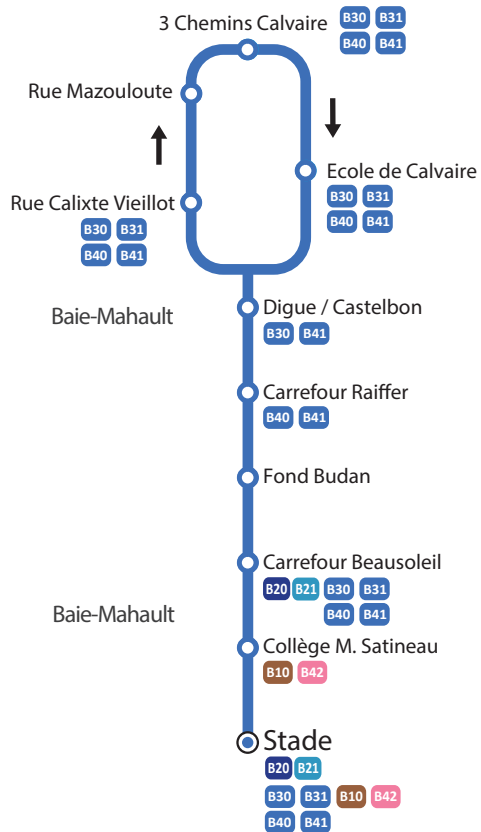

ZONE 2

ZONE 1

KARU'LIS

Votre réseau évolue !!!

L'agence commerciale KARU'LIS vous accueille
 du lundi au vendredi de 7h30 à 12h30 et de 13h30 à 16h30,
 le samedi de 8h00 à 13h00
 Boulevard Légitimus - 97110 Pointe-à-Pitre
 0590 24 26 06

-
Service Clients
 BP 138
97154 POINTE A PITRE CEDEX
 -
www.karulis.com

KARU'LIS

Votre réseau évolue !!!

🕒 Départs toutes les 90 min
 Durée du trajet vers Stade : 30 minutes

B41

Les fiches horaires sont communiquées à titre indicatif. Elles n'ont pas de valeur contractuelle. Le réseau KARULIS reste tributaire du trafic routier saturé sur le territoire desservi, notamment en heure de pointe. Afin d'éviter toute déconvenue, nous invitons nos usagers à se présenter aux arrêts 15 minutes avant l'heure de départ.

3 Chemins Calvaire > Bourg (Stade)

XX:XX rendez vous à Pointe-à-Pitre ou au Gosier sans faire de correspondance

3 Chemins Calvaire	06:33	08:06	10:12	12:12	14:09	16:12
Ecole De Calvaire	06:33	08:06	10:12	12:12	14:09	16:12
Digue / Castelbon	06:37	08:10	10:16	12:16	14:13	16:16
Carr Raiffer	06:39	08:12	10:17	12:17	14:14	16:17
Fonds Budan 2	06:44	08:18	10:22	12:22	14:19	16:22
Carr De Beausoleil	06:44	08:19	10:23	12:23	14:20	16:23
Collège M. Satineau	06:45	08:19	10:24	12:23	14:21	16:23
Stade	06:49	08:24	10:27	12:27	14:24	16:27
<i>Vos correspondances vers le Gosier (B20)</i>	<i>06:50</i>	<i>08:25</i>	<i>10:28</i>	<i>12:28</i>	<i>14:25</i>	<i>16:28</i>

3 Chemins Calvaire	06:13	08:13	10:14	12:29	14:26	16:30
Ecole De Calvaire	06:13	08:14	10:15	12:30	14:26	16:31
Digue / Castelbon	06:15	08:17	10:17	12:32	14:30	16:34
Carr Raiffer	06:17	08:18	10:19	12:34	14:31	16:35
Fonds Budan 2	06:20	08:22	10:22	12:37	14:35	16:39
Carr De Beausoleil	06:23	08:25	10:25	12:40	14:38	16:42
Collège M. Satineau	06:28	08:30	10:30	12:45	14:40	16:47
Stade	06:30	08:31	10:31	12:46	14:41	16:48
<i>Vos correspondances vers le Gosier (B20)</i>	<i>06:40</i>	<i>08:40</i>				