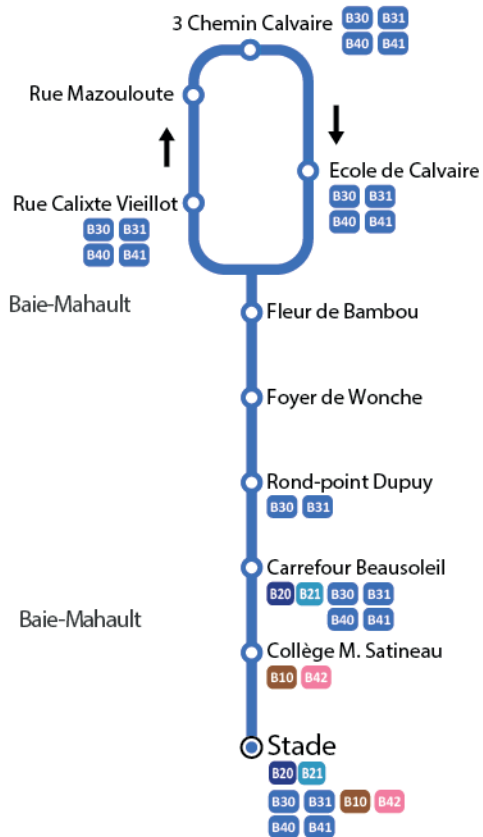

ZONE 2

ZONE 1

# KARU'LIS

Votre réseau évolue !!!

**B31**

3 Chemins Calvaire

Wonche

Baie-Mahault Stade

# B31

DU LUNDI AU VENDREDI

Les fiches horaires sont communiquées à titre indicatif. Elles n'ont pas de valeur contractuelle. Le réseau KARULIS reste tributaire du trafic routier saturé sur le territoire desservi, notamment en heure de pointe. Afin d'éviter toute déconvenue, nous invitons nos usagers à se présenter aux arrêts 15 minutes avant l'heure de départ.

## Bourg (Stade) > 3 Chemins Calvaire

XX:XX rendez vous à **Calvaire** depuis **Pointe-à-Pître** sans faire de correspon-

<b>Stade</b>	<b>08:33</b>	<b>10:33</b>	<b>12:33</b>	<b>14:30</b>	<b>16:35</b>	<b>18:04</b>	<b>19:04</b>
Collège M. Satineau	08:34	10:34	12:34	14:31	16:36	18:05	19:05
<b>Carr De Beausoleil</b>	<b>08:36</b>	<b>10:36</b>	<b>12:37</b>	<b>14:33</b>	<b>16:39</b>	<b>18:08</b>	<b>19:07</b>
Rd Pt Dupuy	08:38	10:38	12:39	14:36	16:42	18:12	19:09
<b>Foyer De Wonche</b>	08:43	10:43	12:45	14:41	16:48	18:18	19:14
Fleur De Bambou	08:49	10:49	12:52	14:48	16:56	18:26	19:20
Ecole De Calvaire	<b>08:51</b>	<b>10:51</b>	<b>12:54</b>	<b>14:49</b>	<b>16:58</b>	<b>18:28</b>	<b>19:22</b>
Rue Calixte Vieillot	<b>08:53</b>	<b>10:53</b>	<b>12:56</b>	<b>14:52</b>	<b>17:01</b>	<b>18:31</b>	<b>19:24</b>
<b>3 Chemins Calvaire</b>	08:55	10:55	12:59	14:54	17:04	18:34	19:26