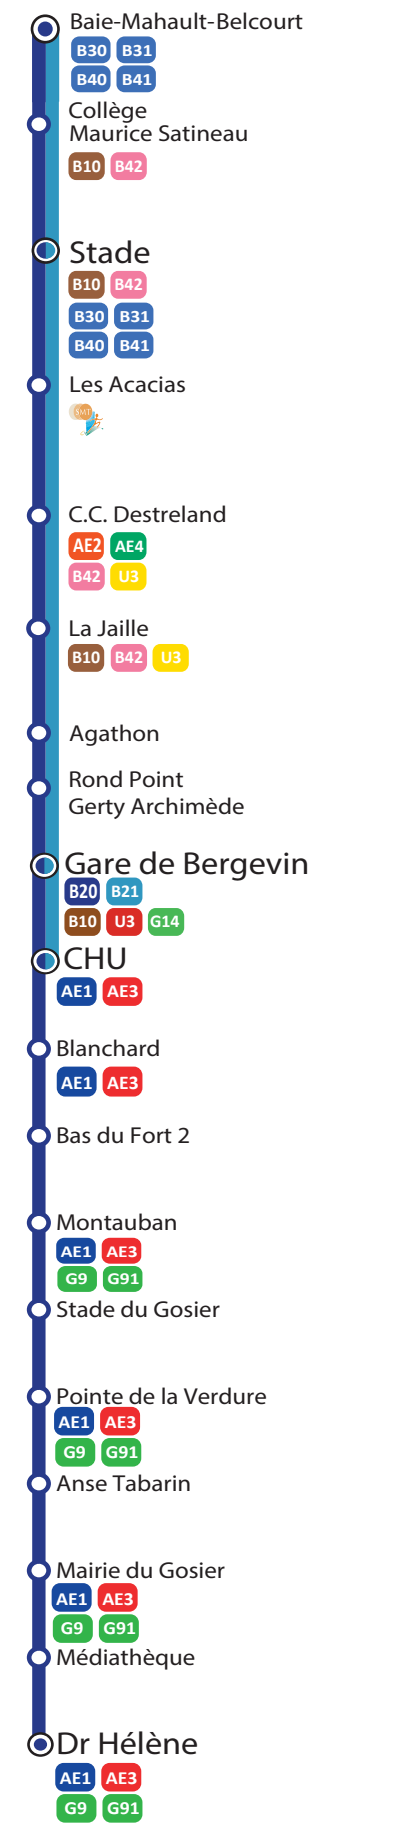

ZONE 1

Départs toutes les 15 minutes

Départs toutes les 30 minutes

Les fiches horaires sont communiquées à titre indicatif. Elles n'ont pas de valeur contractuelle. Le réseau KARU'LIS reste tributaire du trafic routier saturé sur le territoire desservi, notamment en heure de pointe. Afin d'éviter toute déconvenue, nous invitons nos usagers à se présenter aux arrêts 15 minutes avant l'heure de départ.