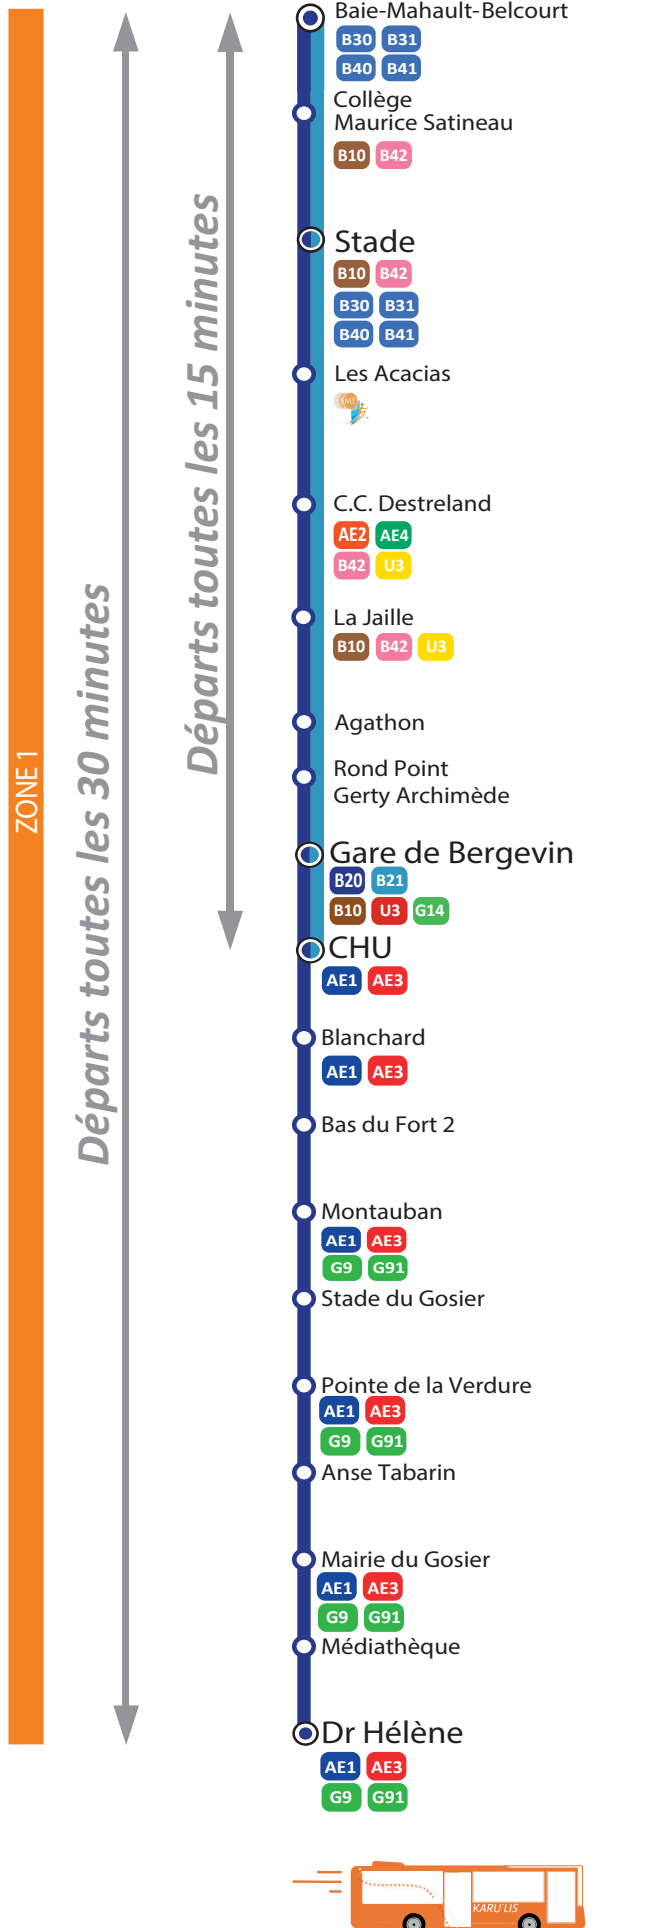

Baie-Mahault > Pointe-à-Pitre

Carrefour Beausoleil			07:51	08:21	08:51	09:22	09:52	10:22	10:52	11:22	11:51	12:20		13:22	13:50	14:21	14:57	15:27	16:02	16:31	17:01	17:38	18:04	18:32	
Stade	06:11	06:50	07:54	08:24	08:54	09:25	09:55	10:25	10:55	11:25	11:54	12:23	12:51	13:24	13:53	14:24	14:59	15:29	16:05	16:34	17:04	17:40	18:07	18:34	19:06
Les Acacias	06:13	06:52	07:57	08:27	08:57	09:28	09:58	10:28	10:58	11:28	11:57	12:26	12:53	13:26	13:55	14:26	15:01	15:31	16:08	16:37	17:07	17:43	18:09	18:35	19h07
C.C. Destrelland	06:14	06:53	07:59	08:29	08:59	09:29	09:59	10:29	10:59	11:29	11:58	12:27	12:54	13:27	13:56	14:27	15:02	15:32	16:09	16:38	17:08	17:44	18:10	18:36	19h07
La Jaille	06:18	06:58	08:08	08:38	09:05	09:36	10:06	10:36	11:06	11:36	12:05	12:34	13:01	13:34	14:03	14:35	15:10	15:40	16:18	16:47	17:16	17:50	18:16	18:42	19:13
Agathon	06:21	07:02	08:14	08:43	09:10	09:41	10:11	10:41	11:11	11:41	12:10	12:39	13:07	13:39	14:08	14:40	15:15	15:45	16:23	16:52	17:21	17:55	18:21	18:46	19:15
Gerty Archimède	6h23	07:05	08:16	08:47	09:13	09:44	10:15	10:45	11:14	11:45	12:13	12:42	13:10	13:43	14:11	14:43	15:17	15:49	16:25	16:56	17:23	17:56	18:22	18:47	19:15
Les Palmiers	06:28																								
Bergevin Marché	6h33	7:10	08:18	08:48	09:15	09:46	10:16	11:046	11:15	12:46	12:15	12:43	13:12	13:44	14:12	14:44	15:19	15:51	16:27	16:57	17:25	17:58	18:24	18:49	19:19
Centre des Arts	06:36	7:13	08:19	08:49	09:16	09:47	10:17	10:47	11:17	11:47	12:16	12:45	13:13	13:45	14:13	14:45	15:20	15:52	16:29	16:58	17:27	18:00	18:25	18:50	19:21
Baimbridge	06:40																								
CHU	06:42	7:15	08:21	08:50	09:17	09:48	10:19	10:49	11:19	11:49	12:18	12:47	13:15	13:47	14:15	14:47	15:22	15:53	16:31	17:00	17:29	18:01	18:27	18:52	19:24

KARU'LIS
Votre réseau évolue !!!

B20 B21

Départs toutes les 30min de Baie-Mahault > Pointe-à-Pitre > Gosier
Départs toutes les 30min de Gosier > Pointe-à-Pitre > Baie-Mahault

Baie-Mahault
Pointe-à-Pitre
Gosier