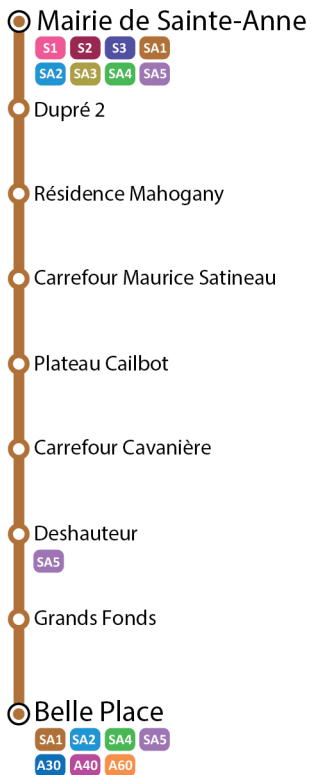

Sainte-Anne