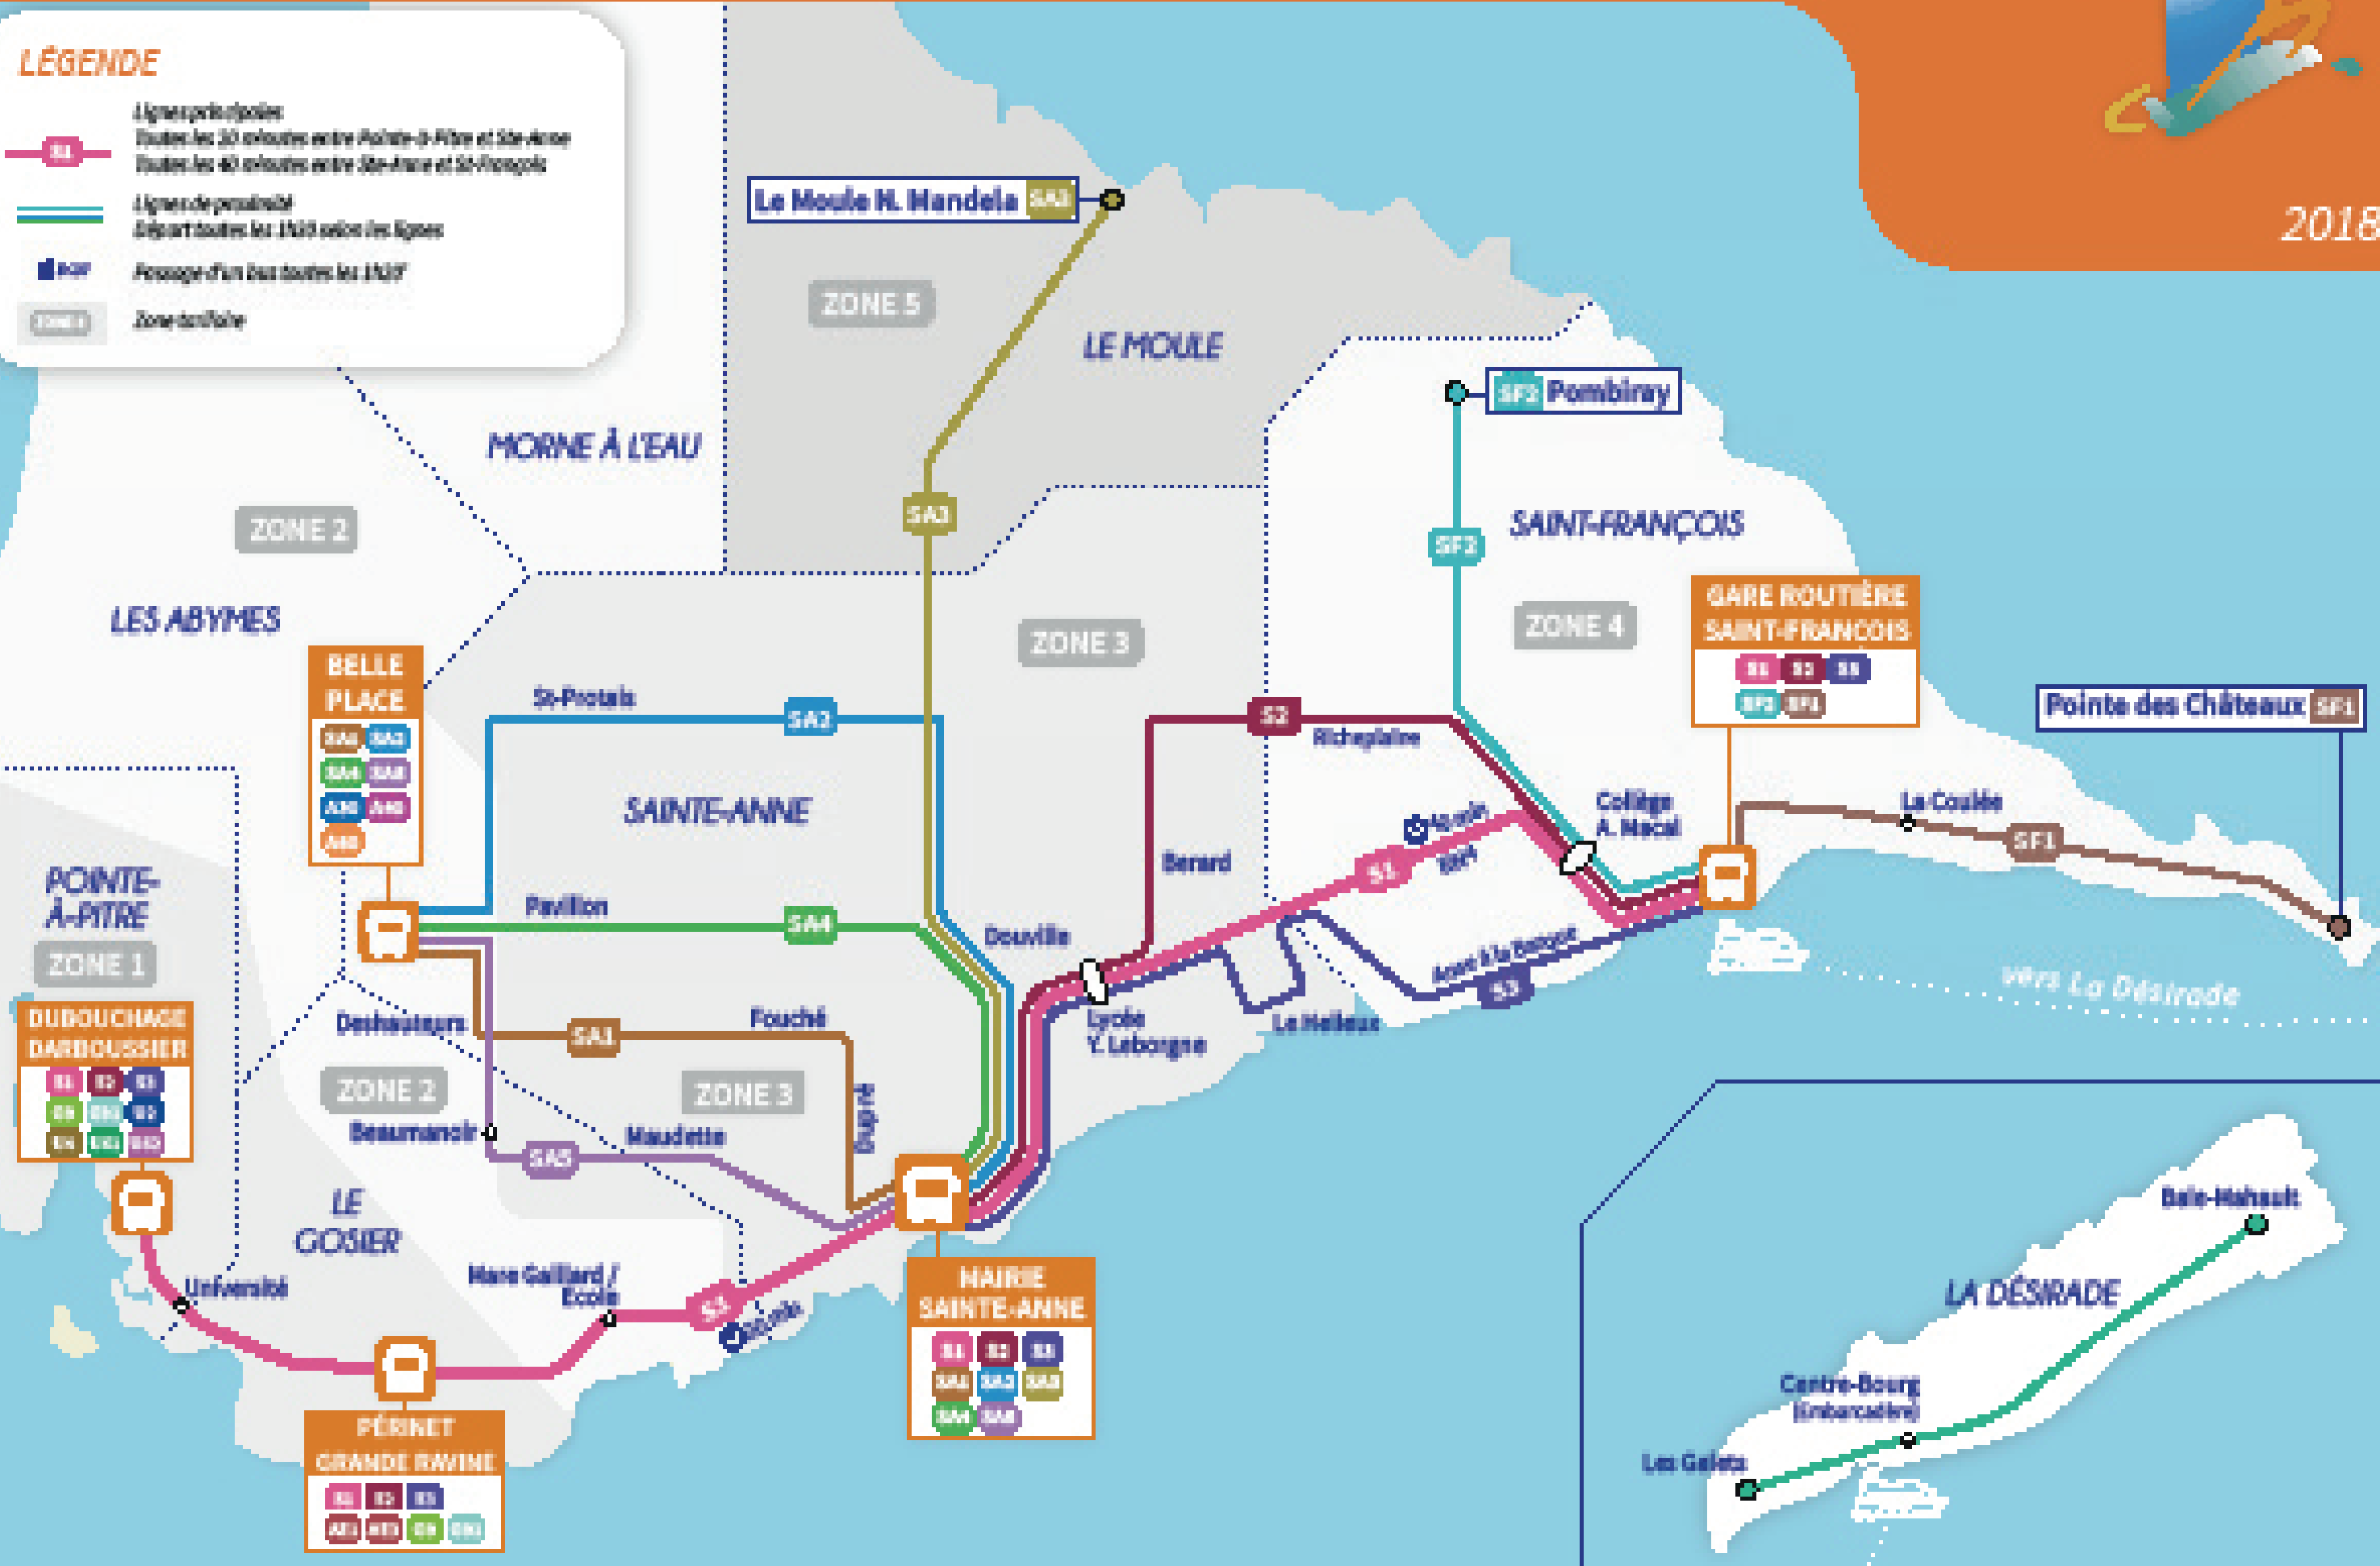

# KARU'LIS

Votre réseau évolue !!!

2018

**LÉGENDE**

- Lignes principales  
Toutes les 30 minutes entre Pointe-à-Pitre et Sainte-Anne  
Toutes les 40 minutes entre Sainte-Anne et Saint-François
- Lignes de proximité  
Départ toutes les 1h00 selon les lignes
- Forçage d'un bus toutes les 1h00'
- Zone tarifaire

## KARU'LIS

Votre réseau évolue !!!

S01

- ⌚ Départs toutes les 20min de Pointe-à-Pitre > Sainte-Anne
- ⌚ Départs toutes les 20min de Sainte-Anne > Saint-François

Pointe-à-Pitre  
Sainte-anne  
Saint-François

## KARU'LIS

Votre réseau évolue !!!

L'agence commerciale KARU'LIS vous accueille du lundi au vendredi de 7h30 à 13h30 et de 14h30 à 16h30, le samedi de 8h00 à 13h00  
Boulevard Légitimus - 97110 Pointe-à-Pitre  
0590 24 26 06

Service clients  
BP 138  
97154 POINTE A PITRE CEDEX

[www.karulis.com](http://www.karulis.com)