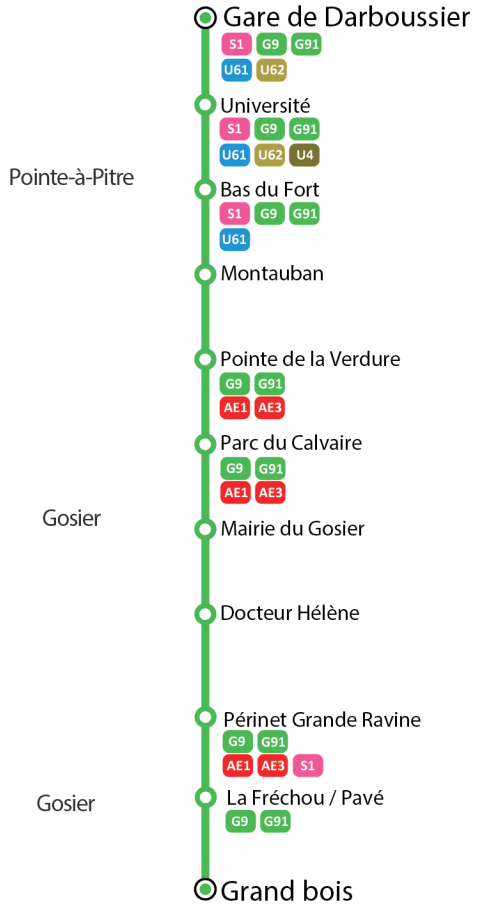

ZONE 1

ZONE 2

KARU'LIS

Votre réseau évolue !!!

www.karulis.com

f i t y

RÉSEAU SCHEMATIQUE

2018

LÉGENDE

- Lignes régulières et partielles avec correspondances
- Lignes de proximité
- Zones d'attente
- Arrêt de correspondance
- Arrêt de correspondance temporaire

KARU'LIS

Votre réseau évolue !!!

L'agence commerciale KARU'LIS vous accueille du lundi au vendredi de 7h30 à 13h30 et de 14h30 à 17h30, le samedi de 8h00 à 13h00
Boulevard Légitimus - 97110 Pointe-à-Pitre

Service Clients
BP 138
97154 POINTE A PITRE CEDEX
www.karulis.com

f @karulis971

Karulis.971

KARU'LIS

Votre réseau évolue !!!

Départs toutes les 30 min

G91

Gare de Darbousier

Gosier bourg

Grand bois (Gosier)