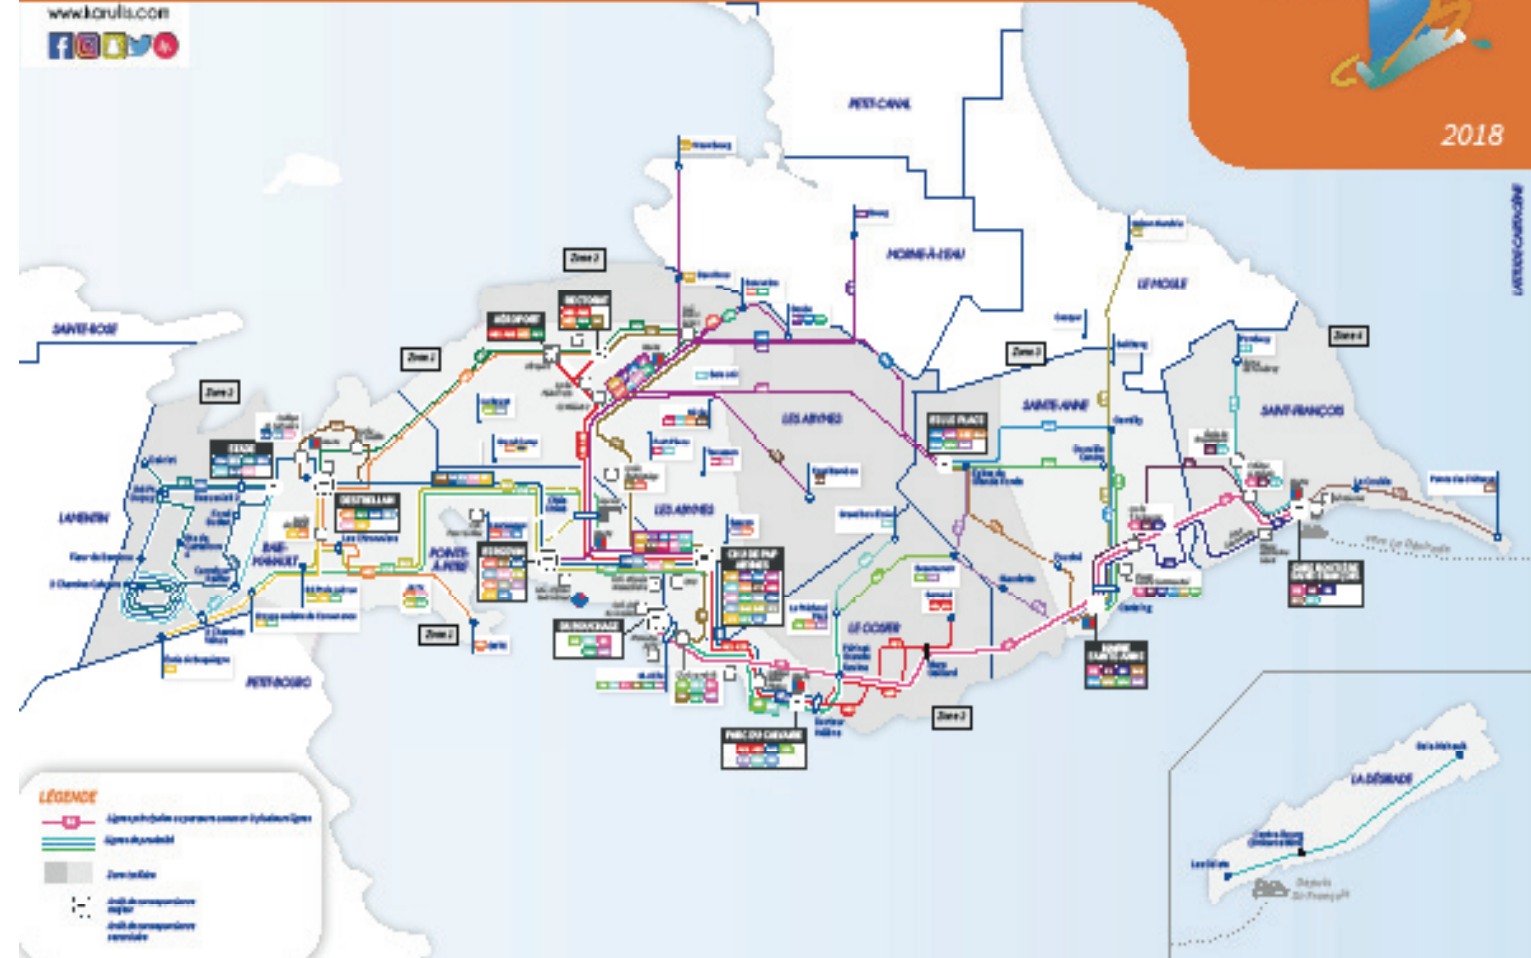

ZONE 1

ZONE 2

KARU'LIS

Votre réseau évolue !!!

www.karulis.com

f i t y

RÉSEAU SCHEMATIQUE

2018

LÉGENDE

- Lignes régulières et partielles avec correspondances
- Lignes de proximité
- Zones d'attente
- Arrêt de correspondance
- Arrêt de correspondance temporaire

KARU'LIS

Votre réseau évolue !!!

L'agence commerciale KARU'LIS vous accueille du lundi au vendredi de 7h30 à 13h30 et de 14h30 à 17h30, le samedi de 8h00 à 13h00
Boulevard Légitimus - 97110 Pointe-à-Pitre

Service Clients
BP 138
97154 POINTE A PITRE CEDEX
www.karulis.com

f @karulis971

Karulis.971

KARU'LIS

Votre réseau évolue !!!

Départs toutes les 30 min

G91

Gare de Darbousier

Gosier bourg

Grand bois (Gosier)