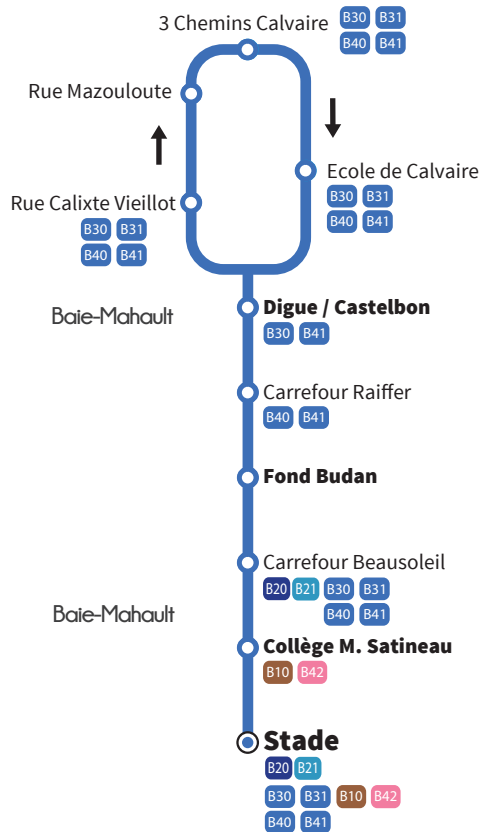

ZONE 2

ZONE 1

KARU'LIS

Votre réseau évolue !!!

L'agence commerciale KARU'LIS vous accueille
 du lundi au vendredi de 7h30 à 13h30 et de 14h30 à 16h30,
 le samedi de 8h00 à 13h00
 Boulevard Légitimus - 97110 Pointe-à-Pitre
 0590 24 26 06

-
Service Clients
 BP 138
97154 POINTE A PITRE CEDEX
 -
www.karulis.com

KARU'LIS

Votre réseau évolue !!!

B41

3 Chemins Calvaire

via Fond Budan

Baie-Mahault Stade

Les fiches horaires sont communiquées à titre indicatif. Elles n'ont pas de valeur contractuelle. Le réseau KARU'LUS reste tributaire du trafic routier saturé sur le territoire desservi, notamment en heure de pointe. Afin d'éviter toute déconvenue, nous invitons nos usagers à se présenter aux arrêts 15 minutes avant l'heure de départ.

3 Chemins Calvaire > Bourg (Stade)

XX:XX rendez vous à Pointe-à-Pitre ou au Gosier sans faire de correspondance

3 Chemins Calvaire	08:03	10:03	12:03	14:00	16:00	18:09
Ecole De Calvaire	08:04	10:04	12:04	14:01	16:01	18:10
Digue / Castelbon	08:07	10:07	12:07	14:04	16:04	18:14
Carr Raiffer	08:08	10:08	12:08	14:05	16:05	18:15
Fonds Budan 2	08:10	10:10	12:10	14:07	16:07	18:17
Carr De Beausoleil	08:17	10:17	12:17	14:14	16:14	18:26
Collège M. Satineau	08:22	10:22	12:22	14:19	16:19	18:31
Stade	08:24	10:24	12:24	14:21	16:21	18:34
<i>Vos correspondances vers le Gosier (B20)</i>		<i>08:40</i>	<i>10:40</i>	<i>12:40</i>	<i>14:40</i>	<i>16:50</i>

3 Chemins Calvaire	06:13	08:13	10:14	12:29	14:26	16:30
Ecole De Calvaire	06:13	08:13	10:14	12:29	14:26	16:30
Digue / Castelbon	06:17	08:17	10:18	12:33	14:30	16:34
Carr Raiffer	06:18	08:19	10:19	12:34	14:31	16:35
Fonds Budan 2	06:20	08:21	10:22	12:37	14:34	16:37
Carr De Beausoleil	06:25	08:27	10:27	12:42	14:39	16:42
Collège M. Satineau	06:27	08:29	10:29	12:44	14:41	16:44
Stade	06:28	08:31	10:30	12:45	14:42	16:45
<i>Vos correspondances vers le Gosier (B20)</i>		<i>06:40</i>	<i>08:40</i>			