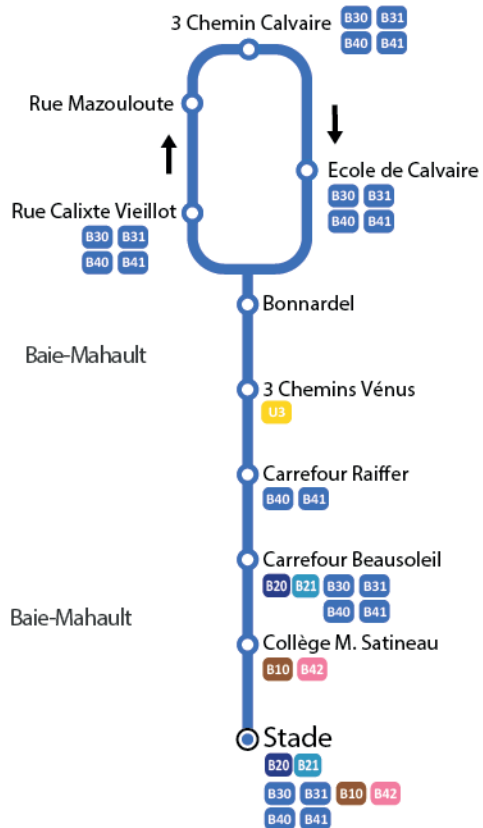

ZONE 2

ZONE 1