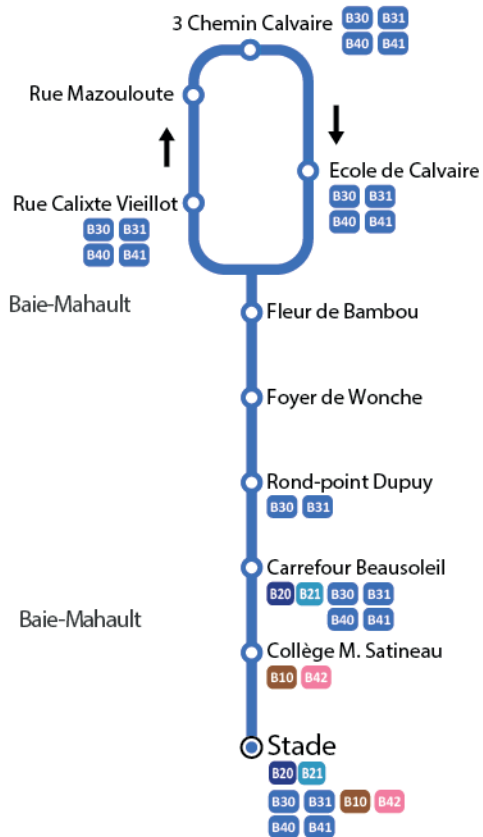

ZONE 2

ZONE 1

# KARU'LIS

Votre réseau évolue !!!

**B31**

3 Chemins Calvaire

Wonche

Baie-Mahault Stade

Les fiches horaires sont communiquées à titre indicatif. Elles n'ont pas de valeur contractuelle. Le réseau KARULIS reste tributaire du trafic routier saturé sur le territoire desservi, notamment en heure de pointe. Afin d'éviter toute déconvenue, nous invitons nos usagers à se présenter aux arrêts 15 minutes avant l'heure de départ.

## 3 Chemins Calvaire > Bourg (Stade) XX:XX rendez vous à Pointe-à-Pitre ou au Gosier sans faire de correspondance

3 Chemins Calvaire	05:21	06:05	07:00	07:33	09:42	11:44	13:41	15:41	17:50
Fleur De Bambou	05:24	06:08	07:04	07:38	09:45	11:47	13:44	15:44	17:53
Gîte Rural / Foyer De Wonche	05:28	06:12	07:10	07:44	09:49	11:51	13:48	15:48	17:57
Rd Pt Dupuy	05:30	06:14	07:12	07:47	09:51	11:53	13:50	15:50	17:59
Carr De Beausoleil	05:34	06:18	07:19	07:54	09:55	11:57	13:54	15:54	18:03
Collège M. Satineau	05:36	06:20	07:23	07:59	09:57	11:59	13:56	15:56	18:05
Stade	05:37	06:21	07:24	08:00	09:58	12:00	13:57	15:57	18:06
<i>Vos correspondances vers le Gosier (B20)</i>	<i>05:40</i>	<i>06:40</i>	<i>07:41</i>	<i>08:10</i>	<i>10:10</i>	<i>12:10</i>	<i>14:10</i>	<i>16:20</i>	

## Bourg (Stade) > 3 Chemins Calvaire XX:XX rendez vous à Calvaire depuis Pointe-à-Pitre sans faire de correspon-

Stade	08:33	10:33	12:33	14:30	16:35	18:04	19:04
Collège M. Satineau	08:34	10:34	12:34	14:31	16:36	18:05	19:05
Carr De Beausoleil	08:36	10:36	12:37	14:33	16:39	18:08	19:07
Rd Pt Dupuy	08:42	10:42	12:43	14:40	16:47	18:16	19:13
Foyer De Wonche	08:43	10:43	12:45	14:41	16:48	18:18	19:14
Fleur De Bambou	08:49	10:49	12:52	14:48	16:56	18:26	19:20
Ecole De Calvaire	08:51	10:51	12:54	14:49	16:58	18:28	19:22
Rue Calixte Vieillot	08:53	10:53	12:56	14:52	17:01	18:31	19:24
3 Chemins Calvaire	08:55	10:55	12:59	14:54	17:04	18:34	19:26