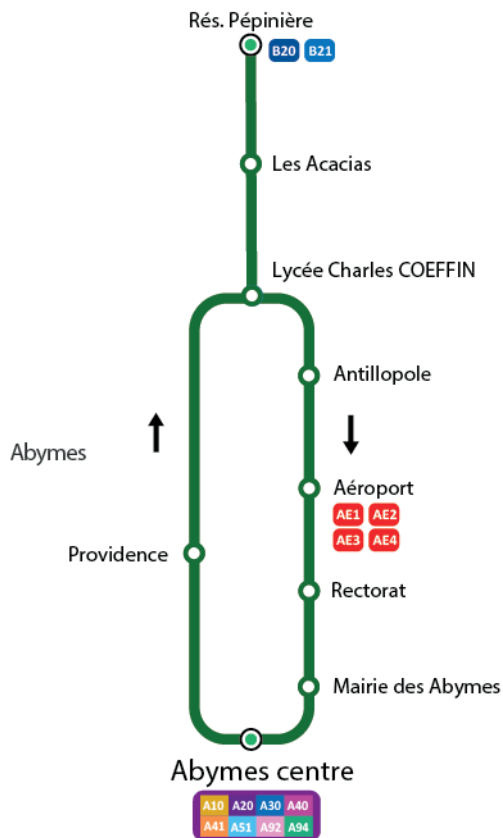

ZONE 1

A10	A20	A30	A40
A41	A51	A92	A94

KARU'LIS

Votre réseau évolue !!!

L'agence commerciale KARU'LIS vous accueille
 du lundi au vendredi de 7h30 à 13h30 et de 14h30 à 16h30,
 le samedi de 8h00 à 13h00
 Boulevard Légitimus - 97110 Pointe-à-Pitre
 0590 24 26 06

Service Clients
 BP 138

97154 POINTE A PITRE CEDEX

Tél : 0590.24.26.06 - www.karulis.com

KARU'LIS

Votre réseau évolue !!!

AE4

Les Acacias

via Aéroport

Abymes bourg

Les fiches horaires sont communiquées à titre indicatif. Elles n'ont pas de valeur contractuelle. Le réseau KARULIS reste tributaire du trafic routier saturé sur le territoire desservi, notamment en heure de pointe. Afin d'éviter toute déconvenue, nous invitons nos usagers à se présenter aux arrêts 15 minutes avant l'heure de départ.