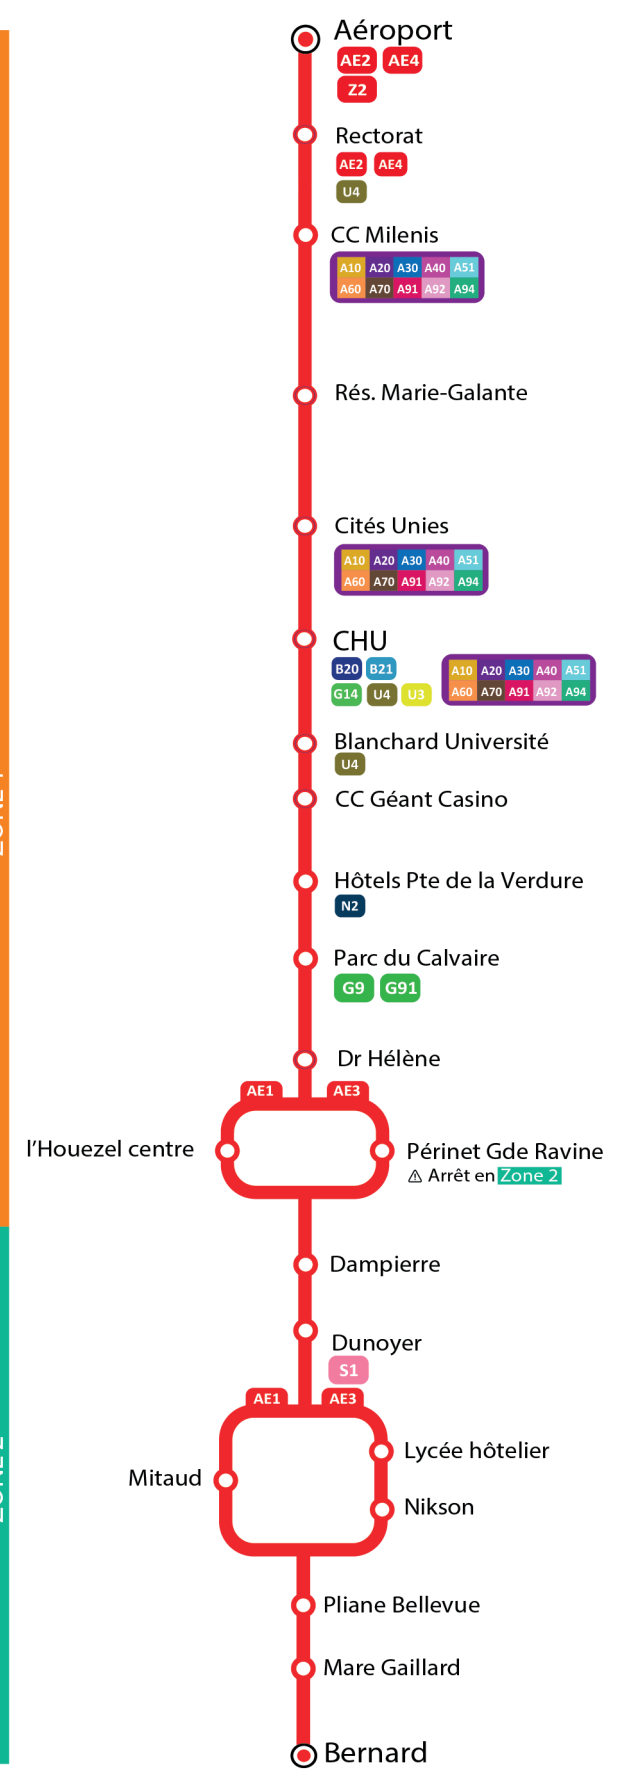

ZONE 1

ZONE 2