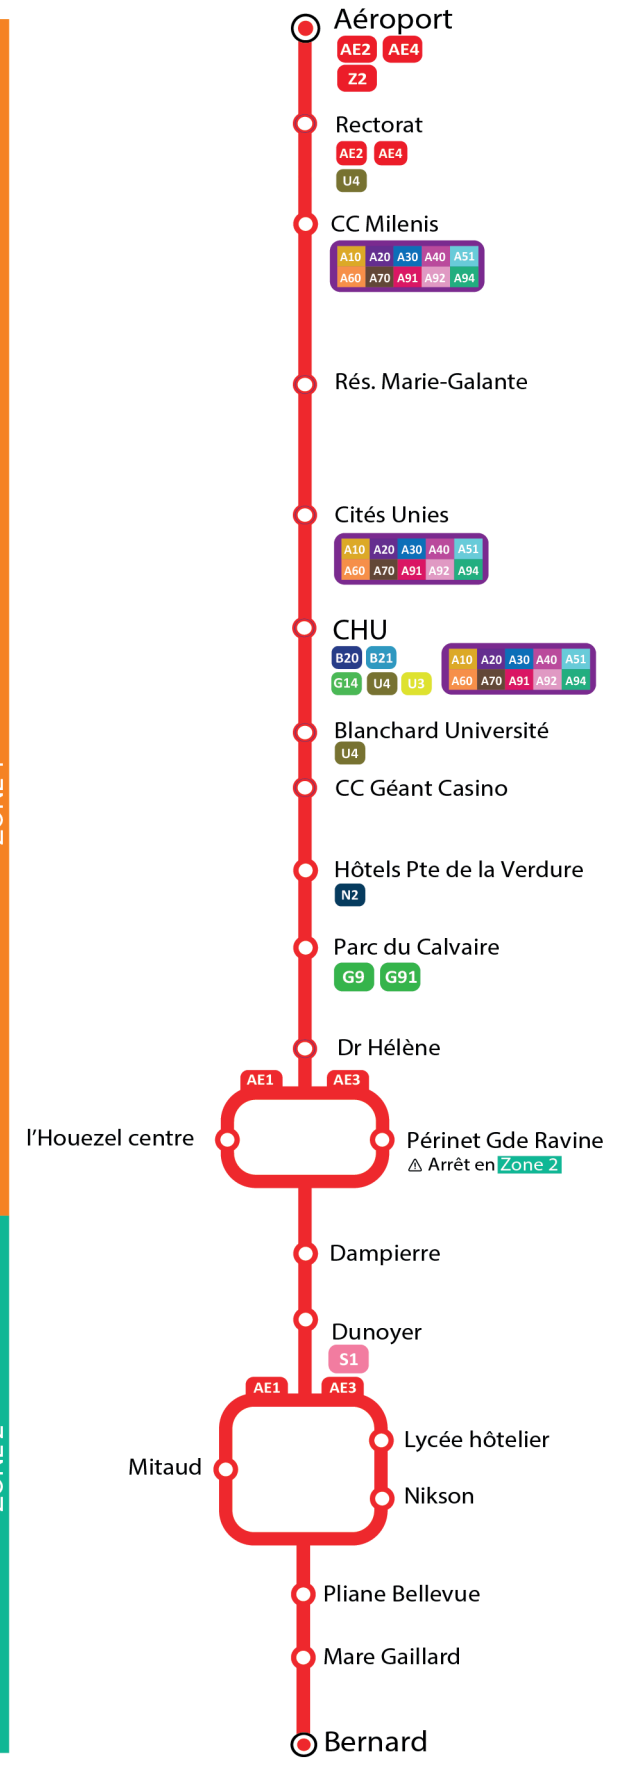

ZONE 1

ZONE 2

Les fiches horaires sont communiquées à titre indicatif. Elles n'ont pas de valeur contractuelle. Le réseau KARU'LIS reste tributaire du trafic routier saturé sur le territoire desservi, notamment en heure de pointe. Afin d'éviter toute déconvenue, nous invitons nos usagers à se présenter aux arrêts 15 minutes avant l'heure de départ.