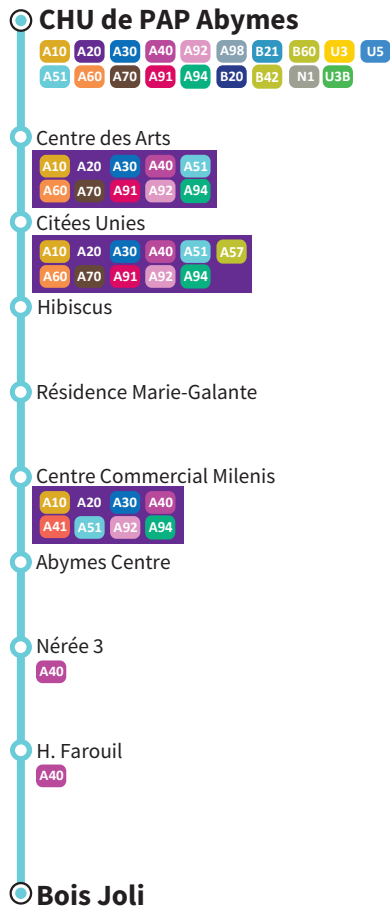

Pointe-à-Pitre

Abymes

KARU'LIS

Votre réseau évolue !!!

L'agence commerciale KARU'LIS vous accueille
 du lundi au vendredi de 7h30 à 13h30 et de 14h30 à 16h30,
 le samedi de 8h00 à 13h00

Boulevard Légitimus - 97110 Pointe-à-Pitre
 0590 24 26 06

Service Clients
 BP 138

97154 POINTE A PITRE CEDEX

www.karulis.com

KARU'LIS

Votre réseau évolue !!!

⌚ Départs toutes les 90 minutes

A51

CHU de PAP - ABYMES

Nérée

Bois Joli

Les fiches horaires sont communiquées à titre indicatif. Elles n'ont pas de valeur contractuelle. Le réseau KARULIS reste tributaire du trafic routier saturé sur le territoire desservi, notamment en heure de pointe. Afin d'éviter toute déconvenue, nous invitons nos usagers à se présenter aux arrêts 15 minutes avant l'heure de départ.

Bois Joli	06:00	07:00	08:00	09:00	10:00	11:00	12:00
Abymes Centre	06:03	07:04	08:04	09:04	10:05	11:05	12:05
Ctre Com Milénis	06:04	07:05	08:05	09:06	10:07	11:06	12:06
Rés M.Galante	06:09	07:10	08:11	09:12	10:14	11:13	12:12
Hibiscus	06:11	07:12	08:13	09:15	10:17	11:16	12:15
Cités Unies	06:15	07:16	08:17	09:20	10:23	11:21	12:20
Centre Des Arts	06:16	07:18	08:19	09:22	10:26	11:23	12:22
C.H.U De PAP / Abymes	06:17	07:20	08:21	09:24	10:28	11:25	12:24