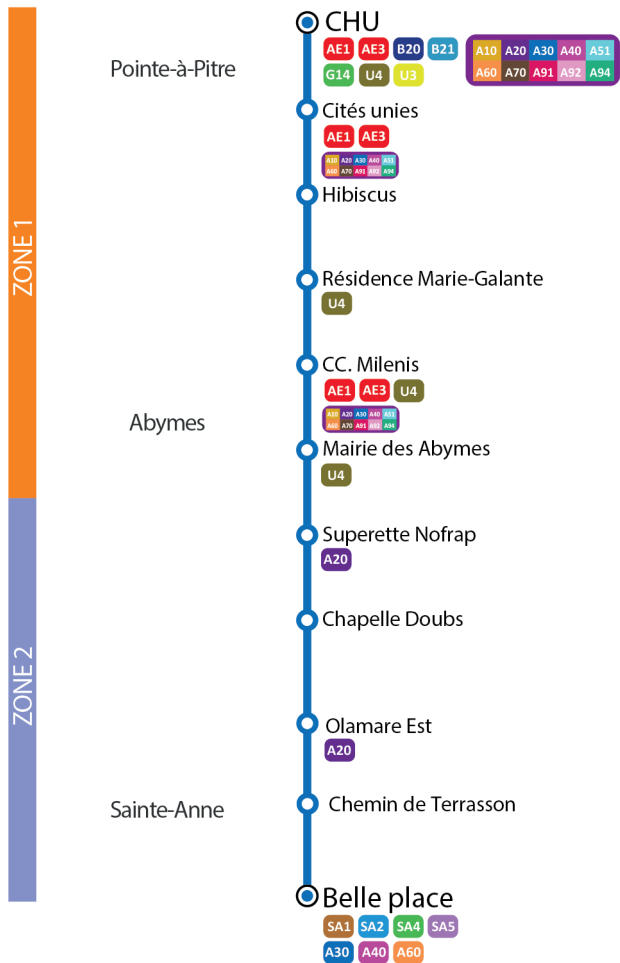

Avec votre Pass 10 voyages
vos correspondances gratuites
dans un délai d'1 heure !

1 zone	14.60 euros *
2 zones	19.40 euros
3 zones	29 euros
4 zones	37 euros

Frais de création inclus*

Retrouvez vos Pass 10 voyages
dans vos Points KARU'LIS !

Service Clients

BP 138

97154 POINTE A PITRE CEDEX

www.karulis.com

KARU'LIS
Votre réseau évolue !!!

⏰ Départs toutes les 30 minutes

A30

CHU de PAP Abymes

Abymes Centre

Belle Place

A30

DU LUNDI AU VENDREDI

Les fiches horaires sont communiquées à titre indicatif. Elles n'ont pas de valeur contractuelle. Le réseau KARU'LIS reste tributaire du trafic routier saturé sur le territoire desservi, notamment en heure de pointe. Afin d'éviter toute déconvenue, nous invitons nos usagers à se présenter aux arrêts 15 minutes avant l'heure de départ.

Belle Place	05:30	06:00	06:30	07:30	08:00	08:30	09:30	10:00	10:30	11:30	12:00	12:30	13:30
Musée De Pierre	05:35	06:05	06:35	07:36	08:06	08:36	09:36	10:06	10:36	11:36	12:05	12:36	13:36
Chapelle Doubs	05:44	06:14	06:44	07:45	08:15	08:46	09:47	10:17	10:47	11:46	12:15	12:45	13:47
Boiripeaux École	05:53	06:24	06:55	07:58	08:27	09:00	10:02	10:32	11:01	11:59	12:26	12:57	14:02
Abymes Centre	05:54	06:24	06:56	07:59	08:28	09:01	10:02	10:33	11:02	12:00	12:26	12:57	14:03
Ctre Com Milénis	05:55	06:26	06:57	08:00	08:30	09:02	10:04	10:35	11:04	12:01	12:28	12:59	14:05
Rés M.Galante	05:56	06:27	06:59	08:02	08:32	09:04	10:06	10:37	11:06	12:03	12:30	13:01	14:07
Cités Unies	06:00	06:31	07:03	08:06	08:36	09:09	10:11	10:42	11:11	12:08	12:33	13:05	14:12
Centre Des Arts	06:02	06:33	07:05	08:09	08:39	09:12	10:15	10:45	11:14	12:11	12:36	13:07	14:15
C.H.U De PAP / Abymes	06:03	06:34	07:06	08:10	08:39	09:13	10:16	10:46	11:15	12:11	12:37	13:08	14:16