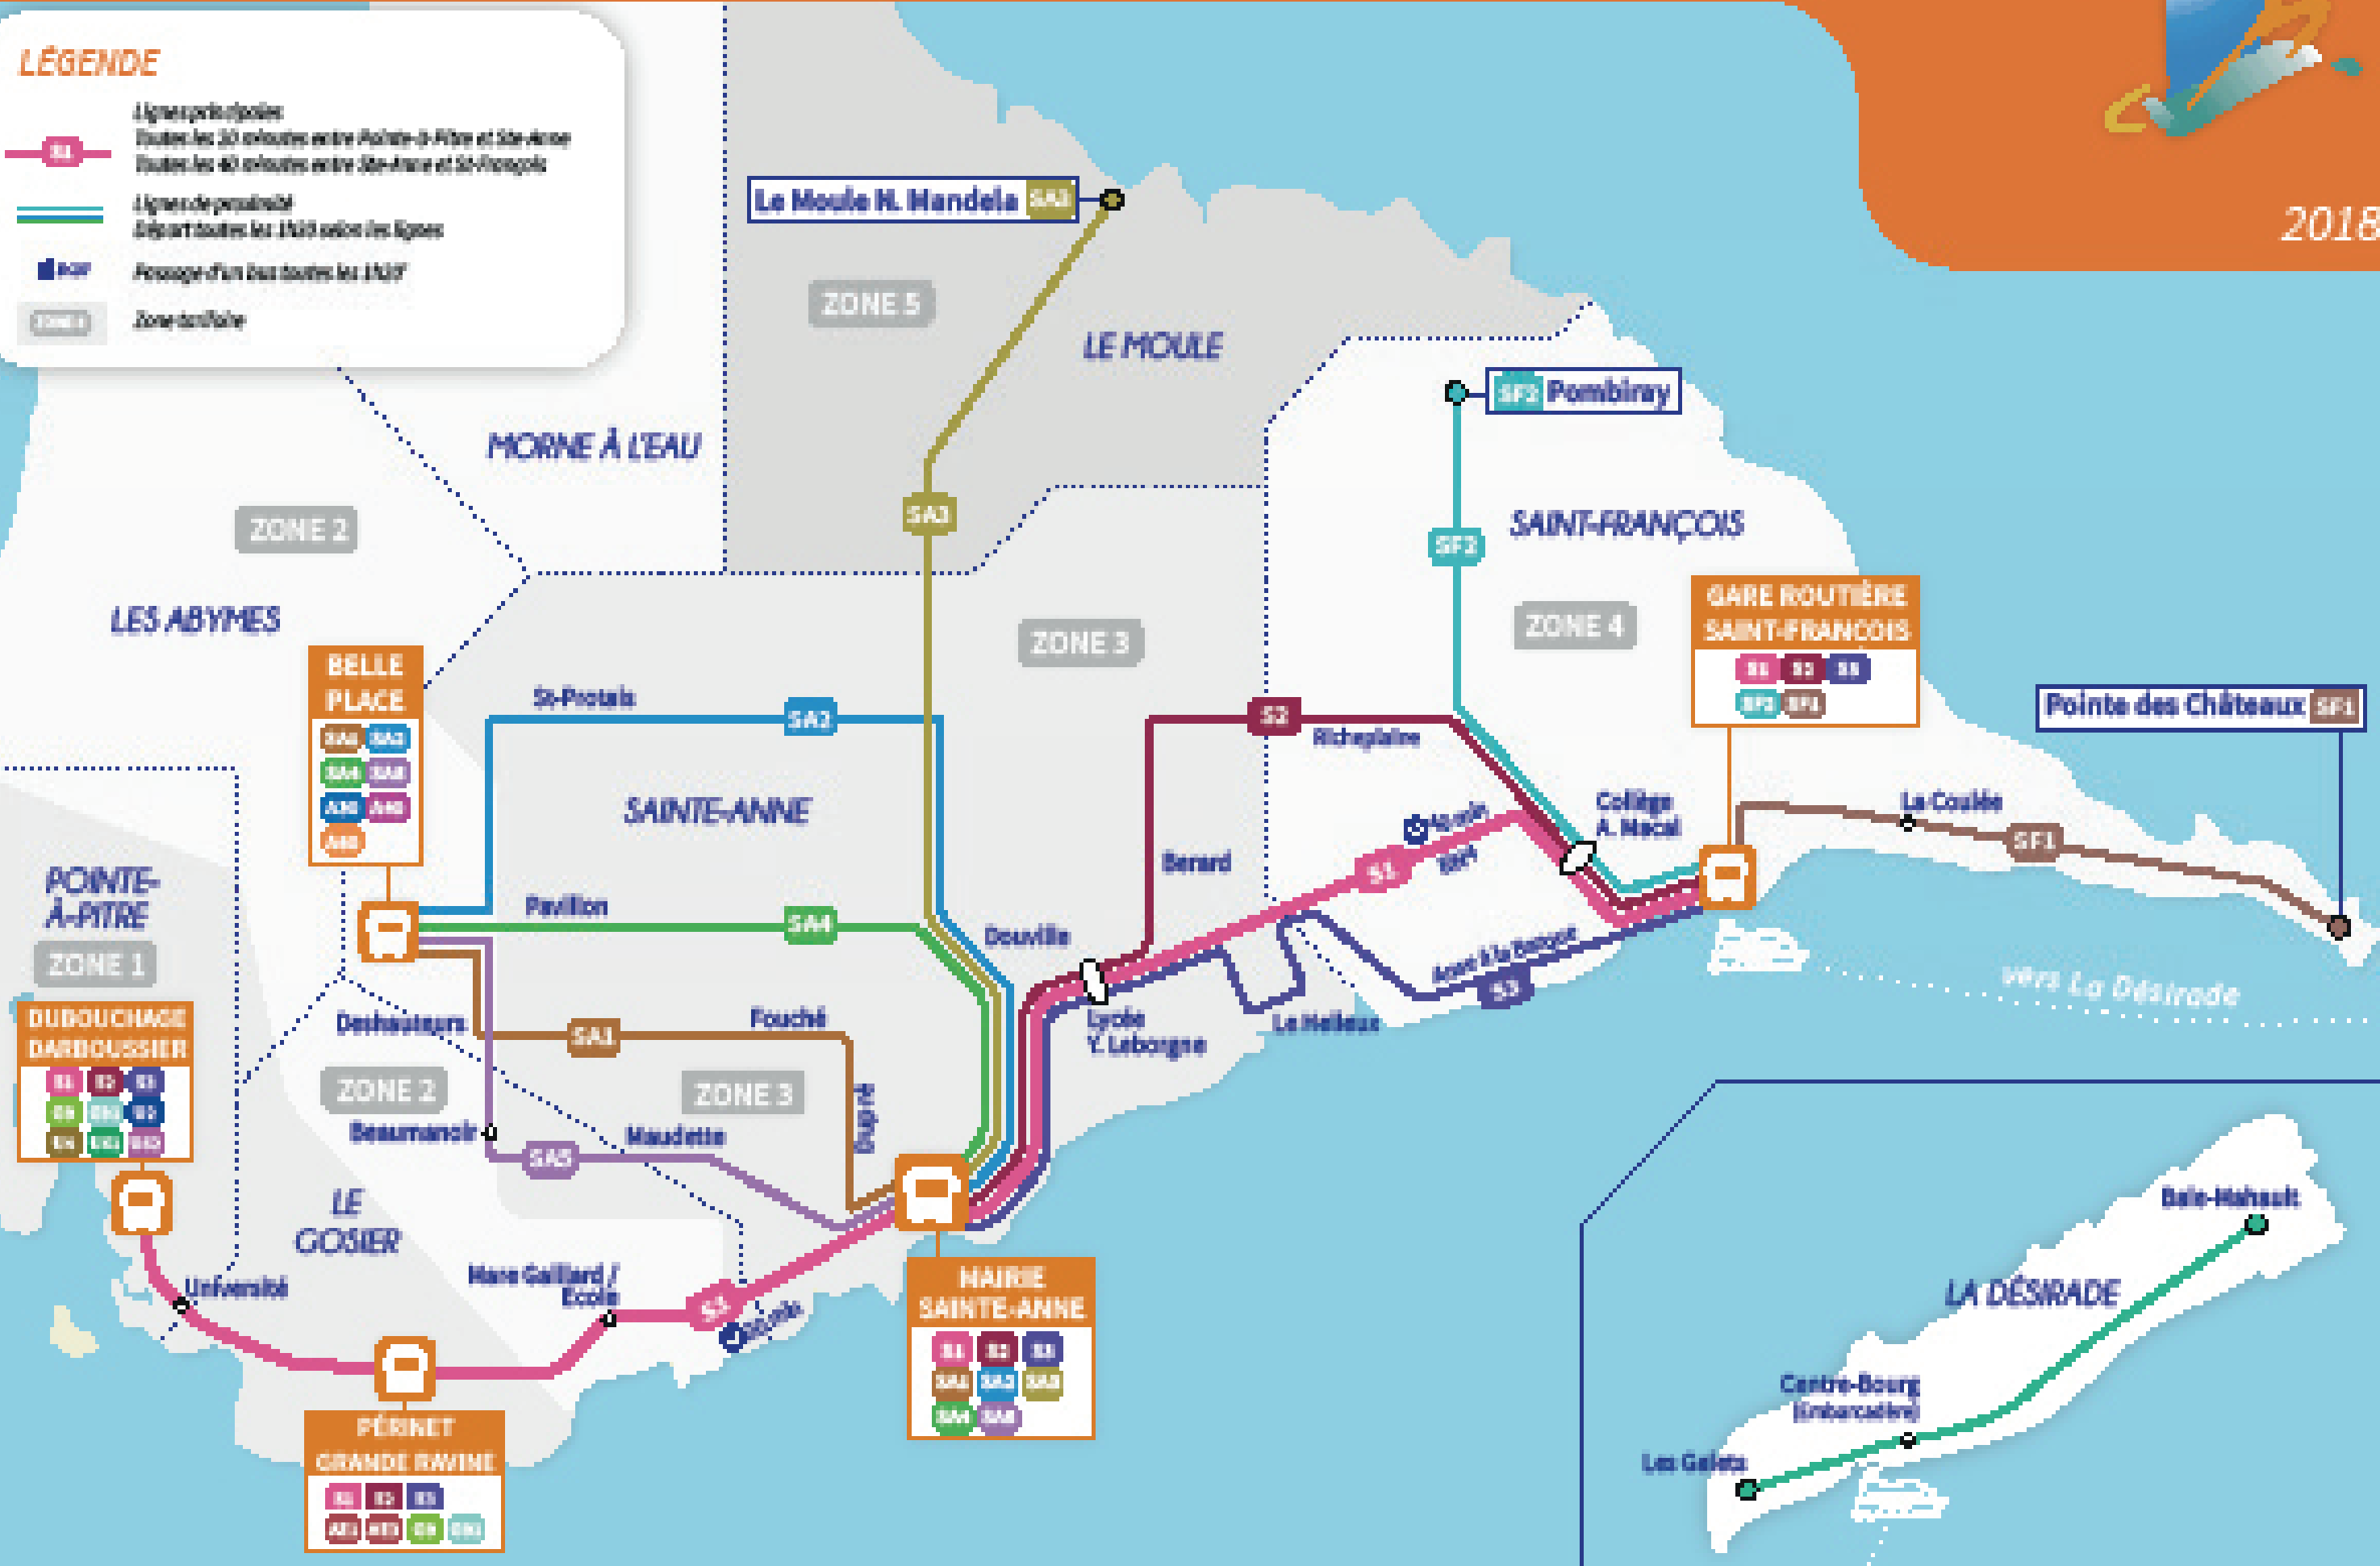

KARU'LIS

Votre réseau évolue !!!

2018

LÉGENDE

- Lignes principales
Toutes les 30 minutes entre Pointe-à-Pitre et Sainte-Anne
Toutes les 40 minutes entre Sainte-Anne et Saint-François
- Lignes de proximité
Départ toutes les 1h00 selon les lignes
- Forçage d'un bus toutes les 1h00'
- Zone tarifaire

KARU'LIS

Votre réseau évolue !!!

S1

- ⌚ Départs toutes les 20min de Pointe-à-Pitre > Sainte-Anne
- ⌚ Départs toutes les 20min de Sainte-Anne > Saint-François

Pointe-à-Pitre
Sainte-Anne
Saint-François

KARU'LIS

Votre réseau évolue !!!

L'agence commerciale KARU'LIS vous accueille du lundi au vendredi de 7h30 à 13h30 et de 14h30 à 17h30, le samedi de 8h00 à 13h00
Boulevard Légitimus - 97110 Pointe-à-Pitre

Service clients
BP 138
97154 POINTE A PITRE CEDEX