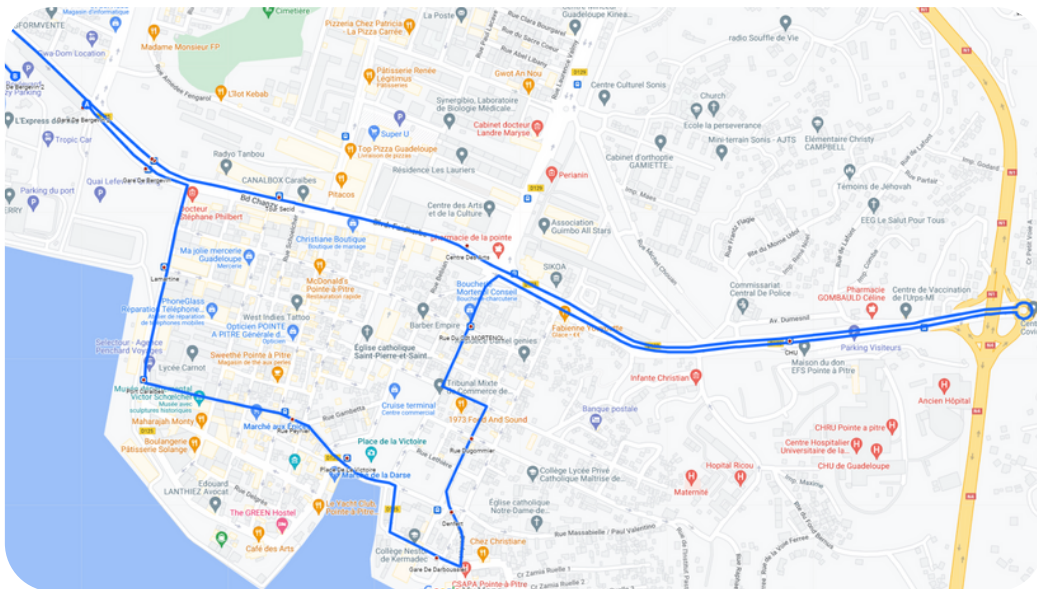

NAVETTE GRATUITE

À partir du 23 JANVIER 2023, reprise de la Navette N1 gratuite.
Départ de Gare de Bergevin vers le Centre des Arts en passant par le CHU.

CIRCUIT

Gare de Bergevin - Centre des Arts

- 6h25 : Premier départ à La Gare de Bergevin
- 18h25 : Dernier départ à La Gare de Bergevin

***Un départ toutes les 20min**

KARU'LIS

www.karulis.com