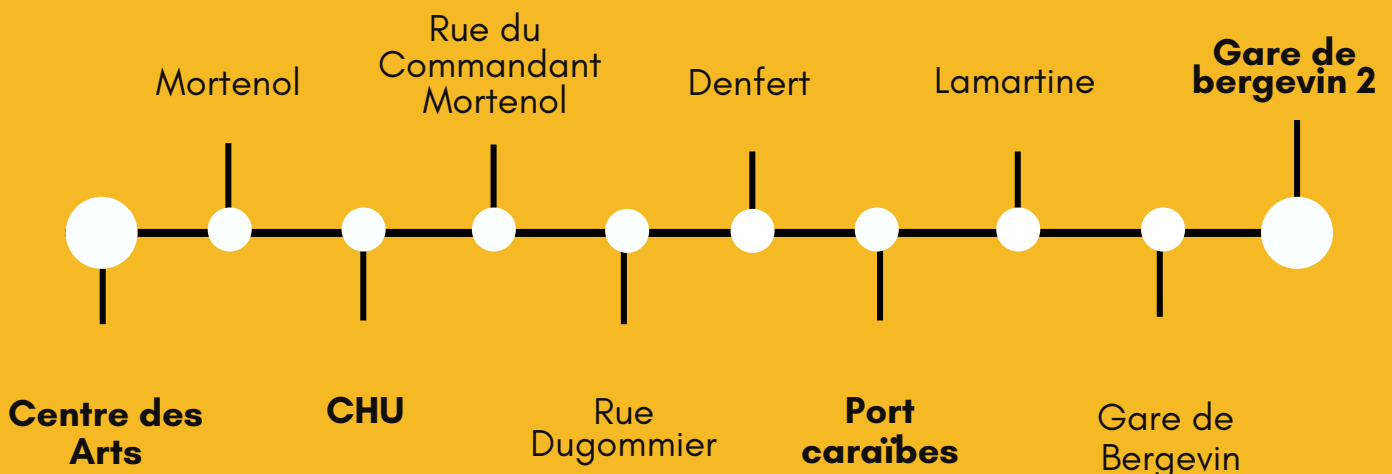

NAVETTE GRATUITE

À partir du 23 JANVIER 2023, reprise de la Navette N1 gratuite.
Départ de Gare de Bergevin vers le Centre des Arts en passant par le CHU.

CIRCUIT

Gare de Bergevin - Centre des Arts

- 6h25 : Premier départ à La Gare de Bergevin
- 18h25 : Dernier départ à La Gare de Bergevin

***Un départ toutes les 20min**

KARU'LIS

www.karulis.com