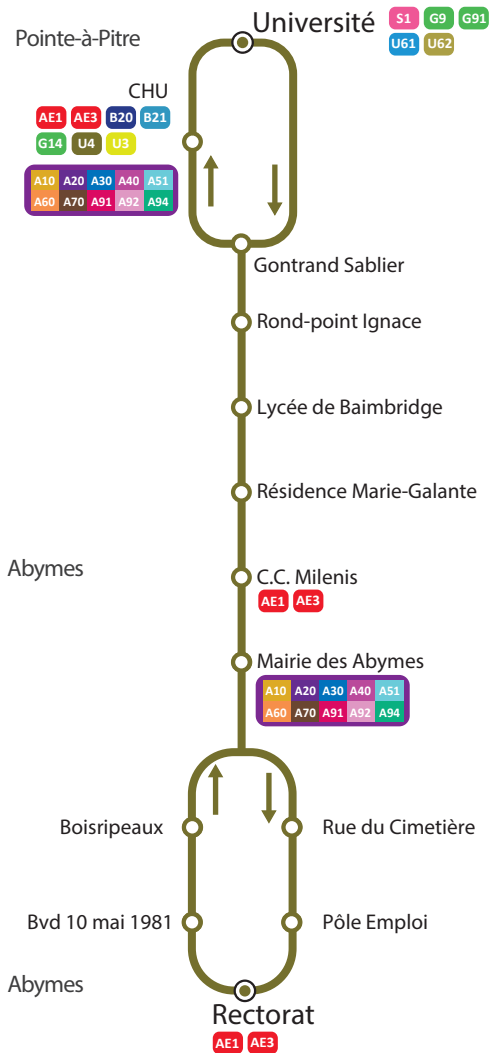

ZONE 1

*Avec votre Pass 10 voyages
vos correspondances gratuites
dans un délai d'1 heure !*

1 zone	14.60 euros *
2 zones	19.40 euros
3 zones	29 euros
4 zones	37 euros

Frais de création inclus*

*Retrouvez vos Pass 10 voyages
dans vos Points KARU'LIS !*

KARU'LIS
Votre réseau évolue !!!

L'agence commercial KARU'LIS vous accueille
du lundi au vendredi de 7h30 à 13h30 et de 14h30 à 17h30,
le samedi de 8h00 à 13h00
Boulevard Légitimus - 97110 Pointe-à-Pitre

Service Clients
BP 138
97154 POINTE A PITRE CEDEX

Tél : 0590.24.26.06 - www.karulis.com

KARU'LIS
Votre réseau évolue !!!

SEPT2019> JUIN 2020

Départs toutes les 30 min

U4

Rectorat

Baimbridge

Université

U4

DU LUNDI AU VENDREDI

Les fiches horaires sont communiquées à titre indicatif. Elles n'ont pas de valeur contractuelle. Le réseau KARU' LIS reste tributaire du trafic routier saturé sur le territoire desservi, notamment en heure de pointe. Afin d'éviter toute déconvenue, nous invitons nos usagers à se présenter aux arrêts 15 minutes avant l'heure de départ.