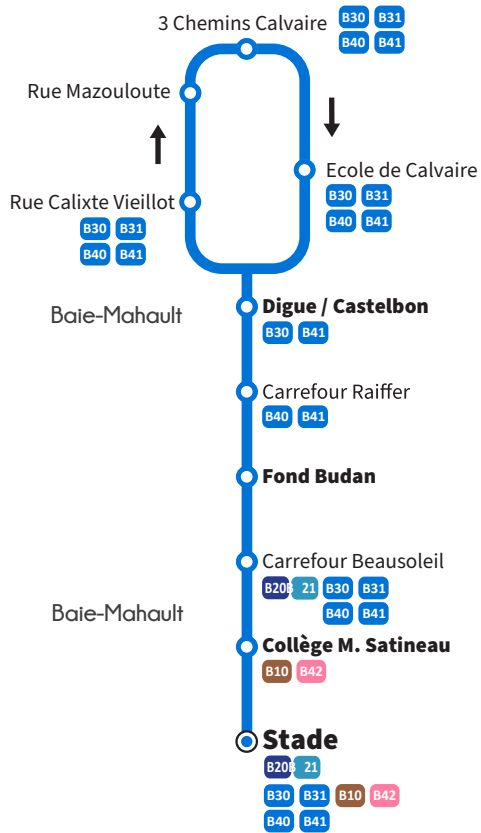

ZONE 2

ZONE 1

KARU'LIS

Votre réseau évolue !!!

L'agence commerciale KARU'LIS vous accueille
 du lundi au vendredi de 7h30 à 13h30 et de 14h30 à 17h30,
 le samedi de 8h00 à 13h00
 Boulevard Légitimus - 97110 Pointe-à-Pitre

Service Clients
 BP 138
 97154 POINTE A PITRE CEDEX

www.karulis.com

@karulis971

Karulis.971

KARU'LIS

Votre réseau évolue !!!

SEPT 2019 > JUIN 2020

B41

Départs toutes les 90 min
 Durée du trajet vers Stade : 30 minutes

3 Chemins Calvaire

via Fond Budan

Baie-Mahault Stade

B41

DU LUNDI AU VENDREDI

Les fiches horaires sont communiquées à titre indicatif. Elles n'ont pas de valeur contractuelle. Le réseau KARU' LIS reste tributaire du trafic routier saturé sur le territoire desservi, notamment en heure de pointe. Afin d'éviter toute déconvenue, nous invitons nos usagers à se présenter aux arrêts 15 minutes avant l'heure de départ.

SAMEDI

3 Chemins Calvaire > Bourg (Stade)

XX:XX rendez vous à *Pointe-à-Pitre* ou au *Gosier* sans faire de correspondance

3 Chemins Calvaire	06:33	08:06	10:12	12:12	14:09	16:12
Ecole De Calvaire	06:34	08:09	10:13	12:13	14:10	16:13
Digue / Castelbon	06:38	08:16	10:19	12:19	14:16	16:19
Carr Raiffer	06:39	08:18	10:20	12:20	14:17	16:20
Fonds Budan 2	06:43	08:22	10:23	12:23	14:20	16:24
Carr De Beausoleil	06:45	08:24	10:26	12:26	14:23	16:26
Collège M. Satineau	06:48	08:29	10:30	12:30	14:27	16:31
Stade	06:50	08:31	10:32	12:32	14:29	16:33
<i>Vos correspondances vers le Gosier (B20)</i>		<i>08:40</i>	<i>10:40</i>	<i>12:40</i>	<i>14:40</i>	<i>16:50</i>