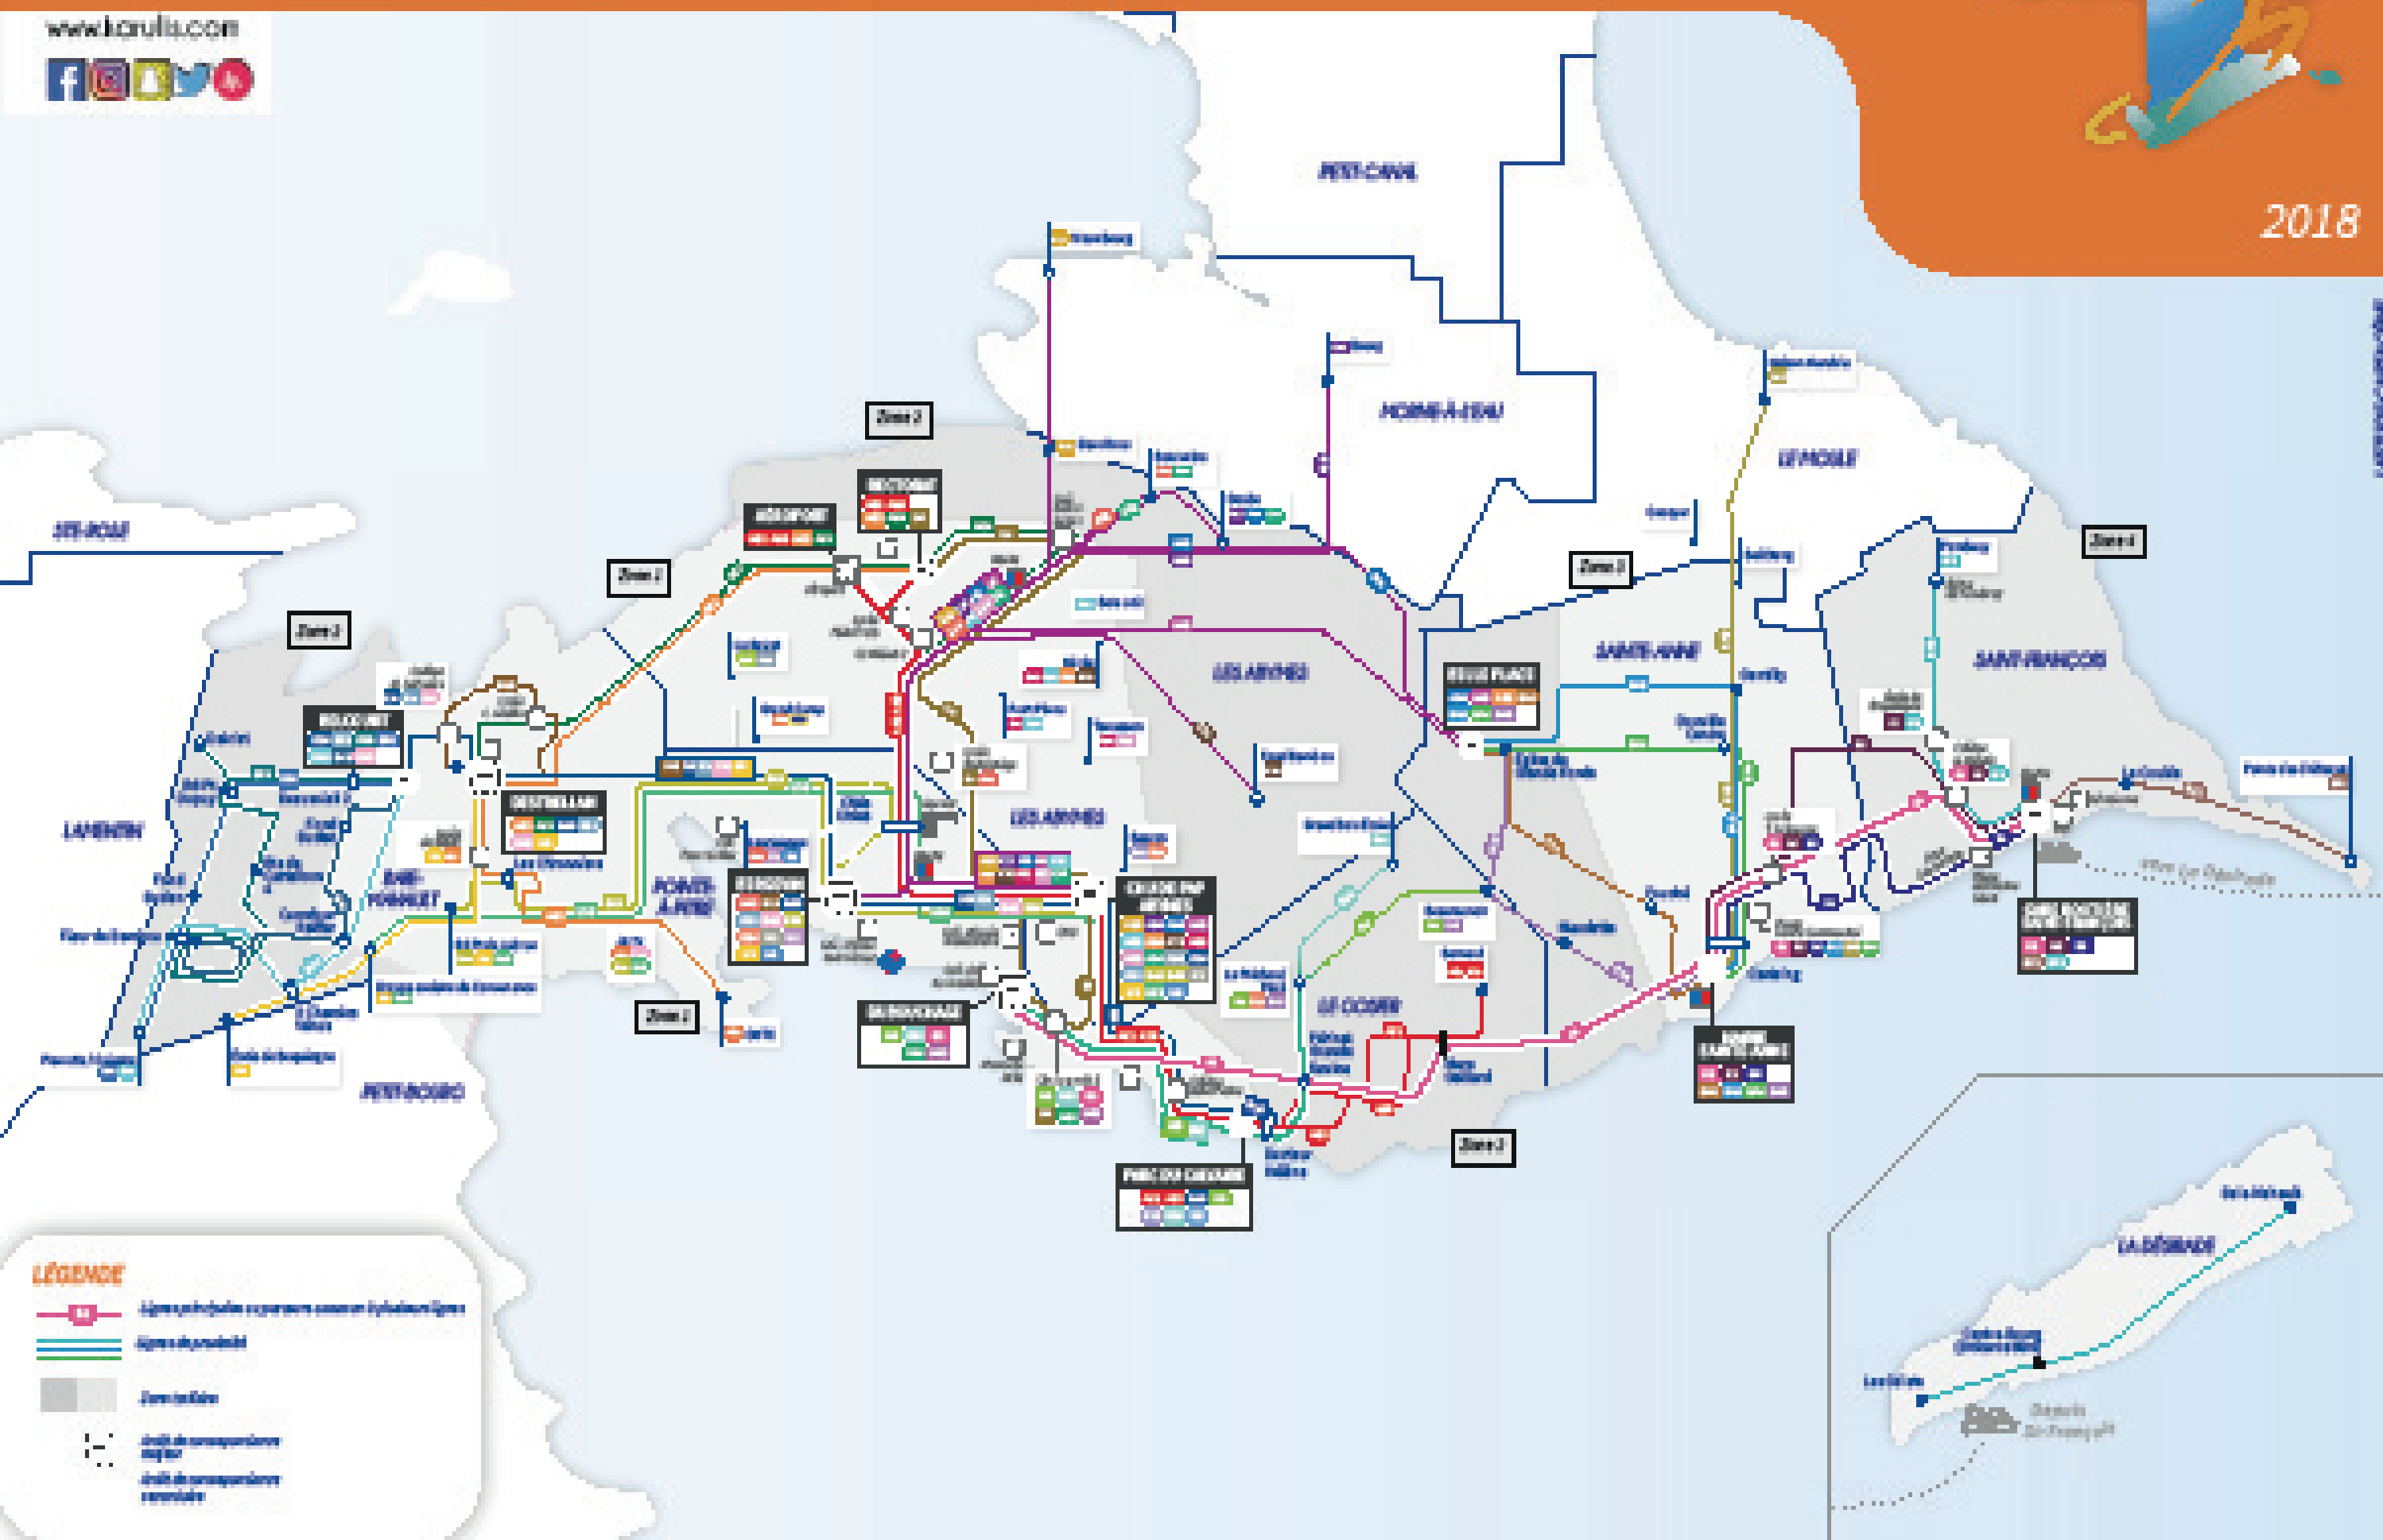

2018

LÉGENDE

- Lignes prioritaires ou services express à destination Spéciale
- Lignes régulières
- Zones de service
- Arrêt de correspondance régulier
- Arrêt de correspondance temporaire

🕒 Départs toutes les 90 min

A99

- CHU de PAP Abymes
- Rond-Point Peugeot
- Belvédère

KARU'LIS
Votre réseau évolue !!!

L'agence commerciale KARU'LIS vous accueille
du lundi au vendredi de 7h30 à 13h30 et de 14h30 à 17h30,
le samedi de 8h00 à 13h00
Boulevard Légitimus - 97110 Pointe-à-Pitre

A99 DU LUNDI AU VENDREDI

Belvédère	06:00	06:20	06:39	06:57	07:23	07:42	08:08	08:45	08:59	09:32	09:45	10:17	10:30	11:05	11:16	12:00	12:50	13:10	13:36	13:57	14:21	14:41	15:06	15:26	15:48	16:06	16:31	16:54	17:25	17:35	18:10
Rd Pt G. Archimède Est	06:01	06:22	06:41	07:01	07:26	07:46	08:11	08:48	09:02	09:35	09:48	10:20	10:33	11:08	11:19	12:03	12:55	13:13	13:39	14:01	14:24	14:45	15:09	15:29	15:51	16:10	16:35	16:58	17:28	17:38	18:13
Cités Unies	06:03	06:24	06:43	07:06	07:31	07:51	08:16	08:52	09:06	09:39	09:52	10:24	10:37	11:13	11:23	12:06	13:01	13:18	13:43	14:06	14:29	14:50	15:14	15:33	15:56	16:14	16:39	17:02	17:32	17:42	18:18
Centre Des Arts	06:05	06:25	06:45	07:09	07:34	07:54	08:19	08:55	09:09	09:42	09:55	10:27	10:40	11:17	11:27	12:09	13:04	13:21	13:46	14:09	14:31	14:53	15:17	15:36	15:59	16:18	16:42	17:06	17:36	17:46	18:20
C.H.U De PAP / Abymes	06:08	06:29	06:48	07:14	07:38	07:59	08:24	09:00	09:14	09:46	10:00	10:31	10:45	11:21	11:31	12:13	13:10	13:26	13:50	14:14	14:36	14:58	15:21	15:40	16:03	16:22	16:46	17:10	17:40	17:50	18:25