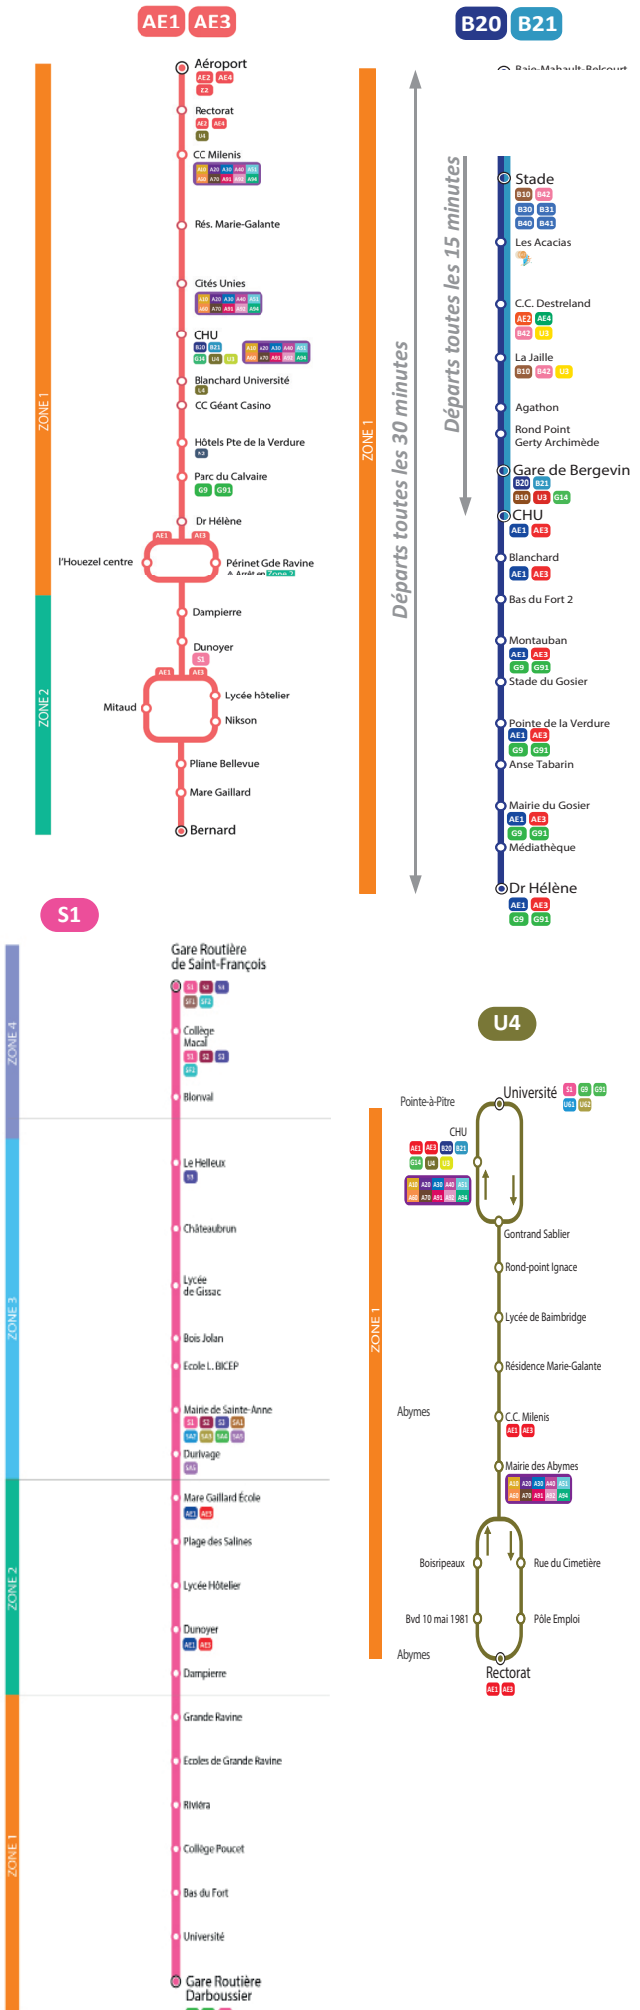

2018

LÉGENDE

- Lignes prioritaires ou services express à destination Spéciale
- Lignes régulières
- Zones de service
- Arrêt de correspondance régulier
- Arrêt de correspondance temporaire

🕒 Départs toutes les 90 min

A99 DU LUNDI AU VENDREDI

Belvédère	06:00	06:20	06:39	06:57	07:23	07:42	08:08	08:45	08:59	09:32	09:45	10:17	10:30	11:05	11:16	12:00	12:50	13:10	13:36	13:57	14:21	14:41	15:06	15:26	15:48	16:06	16:31	16:54	17:25	17:35	18:10
Rd Pt G. Archimède Est	06:01	06:22	06:41	07:01	07:26	07:46	08:11	08:48	09:02	09:35	09:48	10:20	10:33	11:08	11:19	12:03	12:55	13:13	13:39	14:01	14:24	14:45	15:09	15:29	15:51	16:10	16:35	16:58	17:28	17:38	18:13
Cités Unies	06:03	06:24	06:43	07:06	07:31	07:51	08:16	08:52	09:06	09:39	09:52	10:24	10:37	11:13	11:23	12:06	13:01	13:18	13:43	14:06	14:29	14:50	15:14	15:33	15:56	16:14	16:39	17:02	17:32	17:42	18:18
Centre Des Arts	06:05	06:25	06:45	07:09	07:34	07:54	08:19	08:55	09:09	09:42	09:55	10:27	10:40	11:17	11:27	12:09	13:04	13:21	13:46	14:09	14:31	14:53	15:17	15:36	15:59	16:18	16:42	17:06	17:36	17:46	18:20
C.H.U De PAP / Abymes	06:08	06:29	06:48	07:14	07:38	07:59	08:24	09:00	09:14	09:46	10:00	10:31	10:45	11:21	11:31	12:13	13:10	13:26	13:50	14:14	14:36	14:58	15:21	15:40	16:03	16:22	16:46	17:10	17:40	17:50	18:25

SAMEDI

Belvédère	06:20	06:57	07:42	08:45	09:10	09:32	09:55	10:17	10:40	11:05	11:25	12:00	12:30	13:10
Rd Pt G. Archimède Est	06:23	07:01	07:46	08:49	09:13	09:35	09:58	10:21	10:43	11:09	11:28	12:03	12:33	13:14
Cités Unies	06:25	07:06	07:51	08:53	09:17	09:39	10:02	10:26	10:47	11:14	11:32	12:06	12:36	13:18
Centre Des Arts	06:27	07:09	07:54	08:56	09:20	09:42	10:05	10:29	10:51	11:17	11:36	12:10	12:40	13:22
C.H.U De PAP / Abymes	06:31	07:14	07:59	09:01	09:25	09:47	10:10	10:34	10:55	11:22	11:40	12:15	12:45	13:27

Vos lignes principales !

Avec votre Pass 10 voyages vos correspondances gratuites dans un délai d'1 heure !

1 zone	14.60 euros *
2 zones	19.40 euros
3 zones	29 euros
4 zones	37 euros

Frais de création inclus*