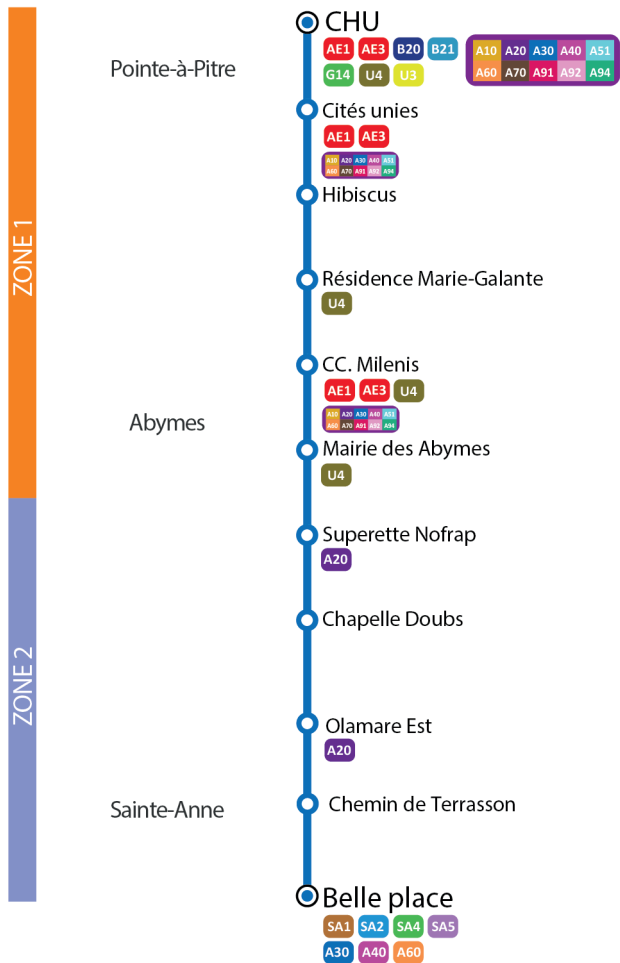

Avec votre Pass 10 voyages  
vos correspondances gratuites  
dans un délai d'1 heure !

1 zone	14.60 euros *
2 zones	19.40 euros
3 zones	29 euros
4 zones	37 euros

Frais de création inclus\*

Retrouvez vos Pass 10 voyages  
dans vos Points KARU'LIS !

**KARU'LIS**  
Votre réseau évolue !!!

L'agence commerciale KARU'LIS vous accueille  
du lundi au vendredi de 7h30 à 13h30 et de 14h30 à 17h30,  
le samedi de 8h00 à 13h00  
Boulevard Légitimus - 97110 Pointe-à-Pitre

Service Clients  
BP 138  
97154 POINTE A PITRE CEDEX

[www.karulis.com](http://www.karulis.com)

@karulis971

Karulis.971

**KARU'LIS**  
Votre réseau évolue !!!

SEPT 2019 > JUIN 2020

Départs toutes les 30 minutes

**A30**

CHU de PAP Abymes

Abymes Centre

Belle Place