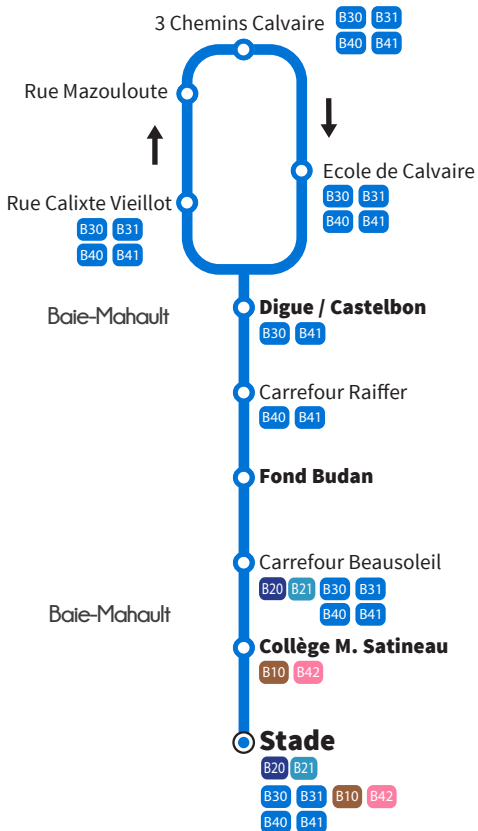

ZONE 2

ZONE 1

# **KARU'LIS**

*Votre réseau évolue !!!*

L'agence commerciale KARU'LIS vous accueille  
du lundi au vendredi de 7h30 à 13h30 et de 14h30 à 17h30,  
le samedi de 8h00 à 13h00

Boulevard Légitimus - 97110 Pointe-à-Pitre

# KARU'LIS

*Votre réseau évolue !!!*

SEPT 2019 > JUIN 2020

Départs toutes les 90 min

Durée du trajet vers Stade : 30 minutes

**B41**

3 Chemins Calvaire

via Fond Budan

Baie-Mahault Stade