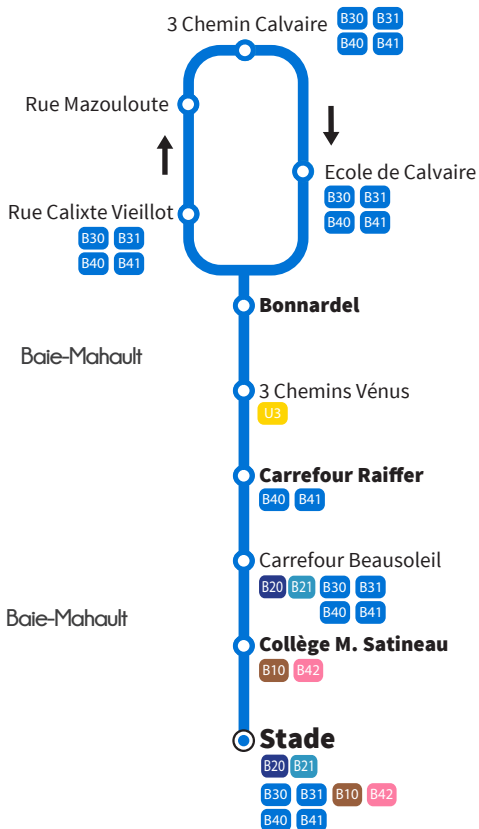

ZONE 2

ZONE 1

KARU'LIS

Votre réseau évolue !!!

L'agence commerciale KARU'LIS vous accueille
du lundi au vendredi de 7h30 à 13h30 et de 14h30 à 17h30,
le samedi de 8h00 à 13h00

Boulevard Légitimus - 97110 Pointe-à-Pitre

KARU'LIS

Votre réseau évolue !!!

 SEPT 2019 > JUIN 2020

 Départs toutes les 90 min
Durée du trajet vers Stade : 30 minutes

B40

3 Chemins Calvaire

via Carrefour Raiffer

Baie-Mahault Stade

de) XX:XX rendez vous à Calvaire depuis Pointe-à-Pitre sans faire de correspon-

07:14	09:10	11:14	13:11	15:10	17:20
07:17	09:13	11:15	13:12	15:11	17:21
07:23	09:19	11:20	13:17	15:16	17:26
07:24	09:20	11:21	13:18	15:17	17:27
07:27	09:23	11:24	13:21	15:20	17:30
07:31	09:27	11:27	13:24	15:23	17:33
07:36	09:32	11:32	13:29	15:28	17:38
07:37	09:33	11:34	13:31	15:30	17:40
07:41	09:40	11:40	13:40	15:50	17:50

aire XX:XX rendez vous à Pointe-à-Pitre ou au Gosier sans faire de correspondance

11:03	11:03	13:00	15:00	17:10	18:27	19:23
11:04	11:04	13:01	15:01	17:13	18:28	19:24
11:07	11:07	13:07	15:06	17:20	18:33	19:27
11:10	11:10	13:10	15:08	17:23	18:36	19:30
11:14	11:14	13:15	15:12	17:28	18:40	19:33
11:16	11:16	13:16	15:13	17:29	18:41	19:35
11:19	11:19	13:19	15:16	17:32	18:43	19:39
11:20	11:20	13:20	15:17	17:33	18:44	19:40
11:22	11:22	13:22	15:18	17:35	18:46	19:42