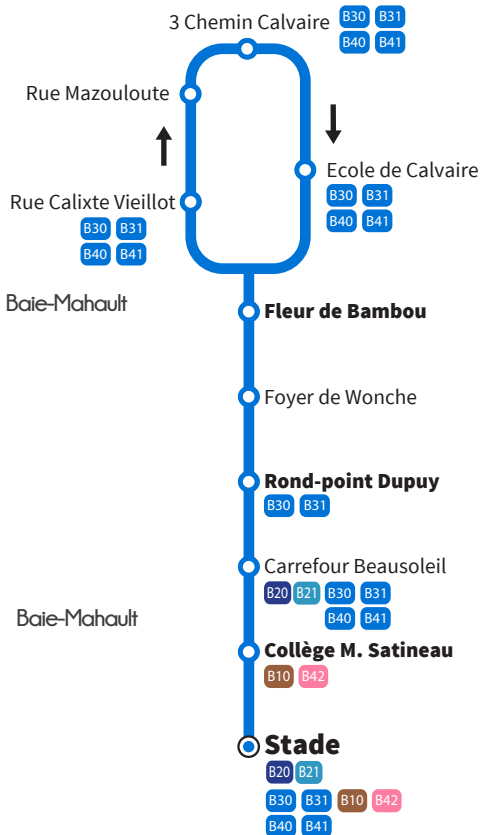

ZONE 2

ZONE 1

KARU'LIS

Votre réseau évolue !!!

L'agence commerciale KARU'LIS vous accueille
du lundi au vendredi de 7h30 à 13h30 et de 14h30 à 17h30,
le samedi de 8h00 à 13h00

Boulevard Légitimus - 97110 Pointe-à-Pitre

KARU'LIS

Votre réseau évolue !!!

 SEPT 2019 > JUIN 2020

 Départs toutes les 90 min
Durée du trajet vers Stade: 30 minutes

B31

3 Chemins Calvaire

Wonche

Baie-Mahault Stade

e) **XX:XX rendez vous à Pointe-à-Pitre ou au Gosier sans faire de correspondance**

07:00	07:31	09:42	11:44	13:41	15:41	17:50
07:01	07:32	09:43	11:45	13:42	15:42	17:51
07:03	07:35	09:46	11:48	13:45	15:45	17:54
07:09	07:41	09:49	11:51	13:47	15:47	17:56
07:22	07:54	09:54	11:54	13:51	15:51	18:00
07:24	07:59	09:59	12:00	13:57	15:57	18:05
07:25	08:01	10:01	12:01	13:58	15:58	18:07
<i>07:41</i>	<i>08:10</i>	<i>10:10</i>	<i>12:10</i>	<i>14:10</i>	<i>16:20</i>	

re **XX:XX rendez vous à Calvaire depuis Pointe-à-Pitre sans faire de correspon-**

12:33	14:30	16:35	18:04	19:04
12:34	14:31	16:38	18:05	19:05
12:38	14:35	16:44	18:10	19:07
12:43	14:40	16:52	18:16	19:11
12:44	14:41	16:52	18:17	19:12
12:48	14:44	16:54	18:21	19:16
12:50	14:46	16:55	18:23	19:18
12:54	14:49	16:57	18:28	19:22
12:58	14:52	16:59	18:32	19:24