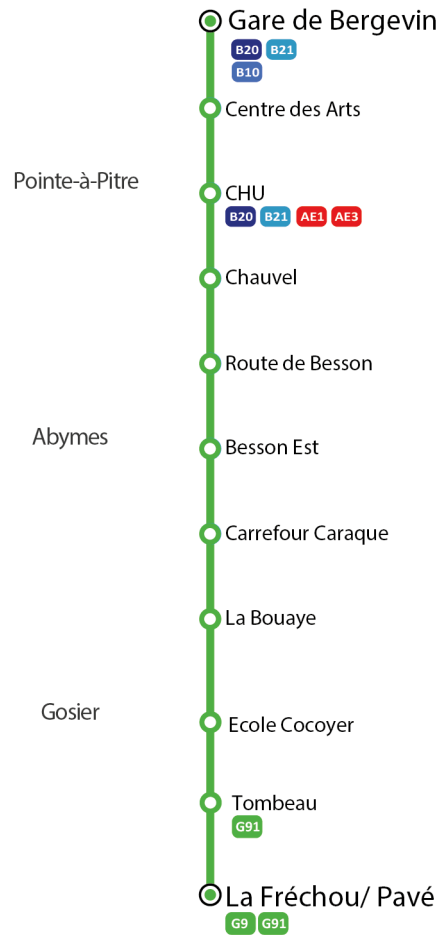

ZONE 1

ZONE 2

KARU'LIS

Votre réseau évolue !!!

L'agence commercial KARU'LIS vous accueille
 du lundi au vendredi de 7h30 à 13h30 et de 14h30 à 17h30,
 le samedi de 8h00 à 13h00

Boulevard Légitimus - 97110 Pointe-à-Pitre

G14

Gare de Bergevin

Besson

La Fréchou/ Pavé

G14

DU LUNDI AU VENDREDI

Les fiches horaires sont communiquées à titre indicatif. Elles n'ont pas de valeur contractuelle. Le réseau KARU'LIS reste tributaire du trafic routier saturé sur le territoire desservi, notamment en heure de pointe. Afin d'éviter toute déconvenue, nous invitons nos usagers à se présenter aux arrêts 15 minutes avant l'heure de départ.

SAMEDI

Gare de Bergevin > La Fréchou/ Pavé

Gare de Bergevin	06:35	07:55	08:55	09:50	10:50	11:45	12:45	13:40	14:40	15:35	16:30	17:25	18:15
Centre des Arts	06:40	08:00	09:00	09:55	10:55	11:51	12:51	13:46	14:45	15:40	16:36	17:31	18:21
CHU	06:43	08:03	09:03	09:58	10:58	11:54	12:55	13:49	14:47	15:42	16:39	17:34	18:24
Chauvel	06:44	08:04	09:04	09:59	10:59	11:54	12:56	13:49	14:48	15:43	16:39	17:34	18:24
Route de Besson	06:46	08:05	09:05	10:00	11:00	11:55	12:57	13:50	14:49	15:44	16:40	17:35	18:25
Besson Est	06:50	08:07	09:07	10:02	11:02	11:57	13:00	13:52	14:51	15:46	16:42	17:37	18:27
Carrefour Caraque	06:52	08:09	09:09	10:02	11:02	11:58	13:02	13:53	14:52	15:47	16:43	17:38	18:28
La Bouaye	06:52	08:10	09:09	10:03	11:03	11:58	13:03	13:53	14:53	15:48	16:43	17:38	18:28
Ecole de Cocoyer	06:54	08:11	09:11	10:05	11:05	11:59	13:05	13:54	14:54	15:49	16:44	17:39	18:29
Tombeau	06:57	08:13	09:13	10:06	11:06	12:01	13:07	13:56	14:56	15:51	16:46	17:41	18:31
La Fréchou/Pavé	06:59	08:15	09:15	10:08	11:08	12:03	13:10	13:58	14:58	15:53	16:48	17:43	18:33