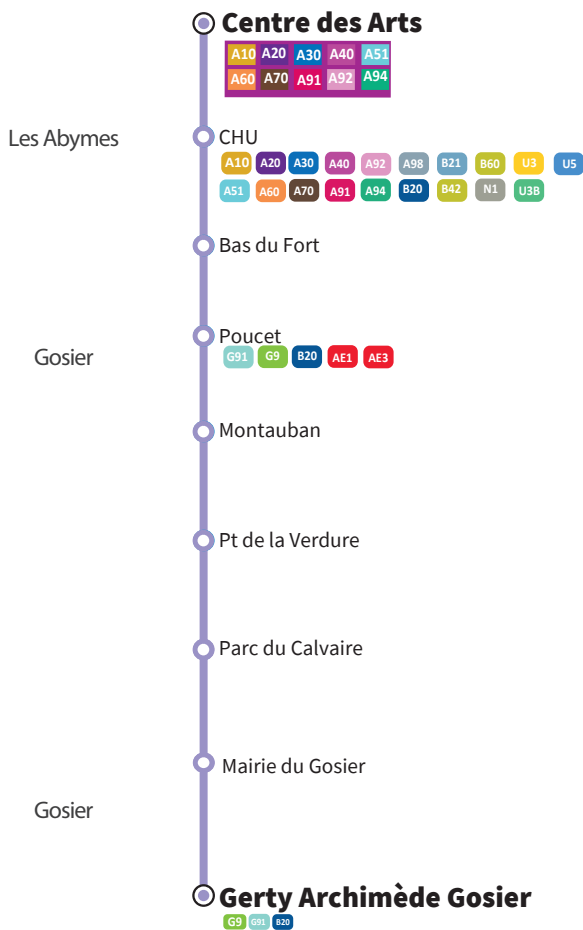

ZONE 1

ZONE 2

KARU'LIS

Votre réseau évolue !!!

L'agence commerciale KARU'LIS vous accueille
 du lundi au vendredi de 7h30 à 13h30 et de 14h30 à 17h30,
 le samedi de 8h00 à 13h00
 Boulevard Légitimus - 97110 Pointe-à-Pitre

Service Clients
 BP 138
 97154 POINTE A PITRE CEDEX

www.karulis.com

KARU'LIS

Votre réseau évolue !!!

SEPT 2019 > JUIN 2020

Départs toutes les 30 minutes

G12

Centre des Arts

Mairie Gosier

Gerty Archimède

G12

DU LUNDI AU VENDREDI

Les fiches horaires sont communiquées à titre indicatif. Elles n'ont pas de valeur contractuelle. Le réseau KARU' LIS reste tributaire du trafic routier saturé sur le territoire desservi, notamment en heure de pointe. Afin d'éviter toute déconvenue, nous invitons nos usagers à se présenter aux arrêts 15 minutes avant l'heure de départ.

SAMEDI

Centre des Arts > Gerty Archimède

Centre Des Arts	05:45	06:45	07:45	09:09	10:10	11:10	12:30	14:00	15:30	16:40	17:40
C.H.U De PAP / Abymes	05:47	06:48	07:48	09:12	10:13	11:13	12:33	14:03	15:33	16:43	17:43
Bas Du Fort	05:54	06:55	08:02	09:22	10:23	11:23	12:47	14:13	15:43	16:58	17:57
Poucet	05:57	06:58	08:06	09:24	10:25	11:25	12:50	14:17	15:46	17:01	18:02
Montauban	05:58	06:59	08:07	09:25	10:26	11:26	12:51	14:18	15:47	17:02	18:04
Pte De La Verdure	06:00	07:01	08:10	09:27	10:28	11:28	12:53	14:19	15:49	17:04	18:07
Parc Du Calvaire	06:02	07:03	08:12	09:28	10:29	11:29	12:54	14:20	15:50	17:05	18:10
Mairie Gosier	06:04	07:05	08:15	09:29	10:30	11:30	12:55	14:22	15:51	17:06	18:11
Gerty Archimède Gosier	06:08	07:09	08:20	09:32	10:33	11:33	12:58	14:25	15:54	17:10	18:14