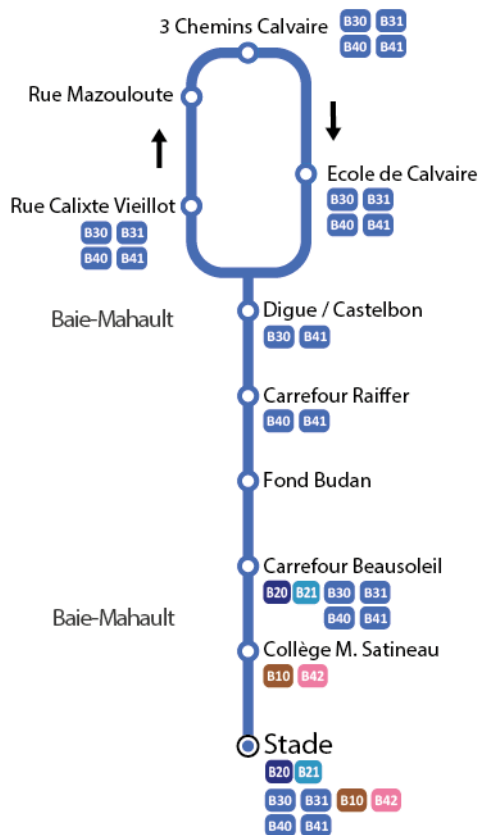

ZONE 2

ZONE 1

KARU'LIS

Votre réseau évolue !!!

DEC 2018 > JUN 2019

🕒 Départs toutes les 90 min
Durée du trajet vers bourg : 30 minutes

B41

KARU'LIS

Tél : 0590.24.26.06 - www.karulis.com

B41

DU LUNDI AU VENDREDI

Les fiches horaires sont communiquées à titre indicatif. Elles n'ont pas de valeur contractuelle. Le réseau KARU LIS reste tributaire du trafic routier saturé sur le territoire desservi, notamment en heure de pointe. Afin d'éviter toute déconvenue, nous invitons nos usagers à se présenter aux arrêts 15 minutes avant l'heure de départ.

SAMEDI

3 Chemins Calvaire > Bourg (Stade)

XX:XX rendez vous à Pointe-à-Pitre ou au Gosier sans faire de correspondance

3 Chemins Calvaire	06:33	08:06	10:12	12:12	14:09	16:12
Ecole De Calvaire	06:34	08:09	10:13	12:13	14:10	16:13
Digue / Castelbon	06:38	08:16	10:19	12:19	14:16	16:19
Carr Raiffer	06:39	08:18	10:20	12:20	14:17	16:20
Fonds Budan 2	06:43	08:22	10:23	12:23	14:20	16:24
Carr De Beausoleil	06:45	08:24	10:26	12:26	14:23	16:26
Collège M. Satineau		08:29	10:30	12:30	14:27	16:31
Stade		08:31	10:32	12:32	14:29	16:33

Bourg (Stade) > 3 Chemins Calvaire

Stade	08:03	10:03	12:03	14:00	16:00	18:09
Collège M. Satineau	08:04	10:04	12:04	14:01	16:01	18:10
Carr De Beausoleil (Sud)	08:07	10:07	12:09	14:06	16:06	18:15
Beausoleil	08:08	10:08	12:10	14:07	16:07	18:16
Fonds Budan 2	08:10	10:10	12:12	14:09	16:09	18:18
Carr Raiffer	08:14	10:14	12:15	14:12	16:12	18:21
Digue / Castelbon	08:17	10:17	12:18	14:15	16:15	18:24
Rue Calixte Vieillot	08:21	10:21	12:21	14:18	16:18	18:27
3 Chemins Calvaire	08:24	10:24	12:24	14:21	16:20	18:30