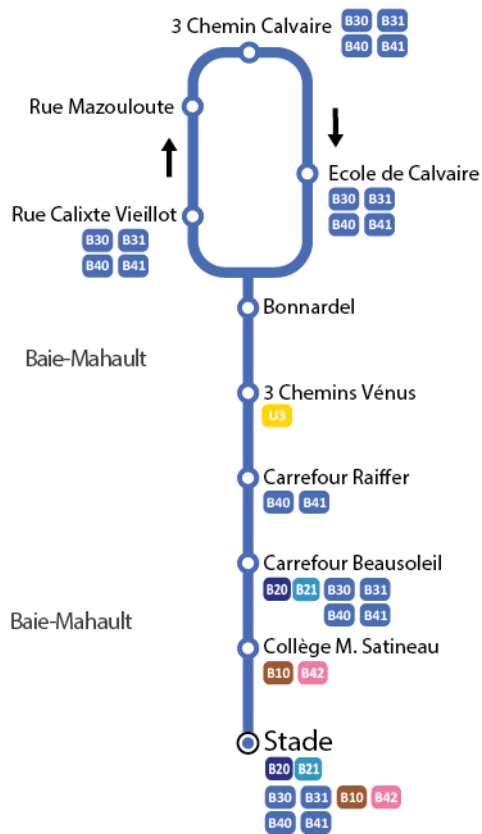

ZONE 2

ZONE 1

KARU'LIS

Votre réseau évolue !!!

DEC 2018 > JUIN 2019

B40

⌚ Départs toutes les 90 min
Durée du trajet vers bourg : 30 minutes

3 Chemins Calvaire

via Carrefour Raiffer

Baie-Mahault bourg

KARU'LIS

Votre réseau évolue !!!

L'agence commerciale KARU'LIS vous accueille
du lundi au vendredi de 7h30 à 13h30 et de 14h30 à 17h30,
le samedi de 8h00 à 13h00
Boulevard Légitimus - 97110 Pointe-à-Pitre

SAMEDI

Bourg (Stade) > 3 Chemins Calvaire XX:XX rendez vous à Pointe-à-Pitre ou au Gosier sans faire de correspondance

Stade	06:35	09:03	11:03	13:00	15:00	17:10	18:27	19:23
Collège M. Satineau	06:36	09:04	11:04	13:01	15:01	17:13	18:28	19:24
Carr De Beausoleil (Sud)	06:39	09:07	11:07	13:07	15:06	17:20	18:33	19:27
Carr Raiffer	06:43	09:10	11:10	13:10	15:08	17:23	18:36	19:30
3 Chemins Vénus	06:48	09:14	11:14	13:15	15:12	17:28	18:40	19:33
Bonardel	06:50	09:16	11:16	13:16	15:13	17:29	18:41	19:35
Rue Calixte Vieillot	06:54	09:19	11:19	13:19	15:16	17:32	18:43	19:39
Rte Mazouloute	06:56	09:20	11:20	13:20	15:17	17:33	18:44	19:40
3 Chemins Calvaire	06:58	09:22	11:22	13:22	15:18	17:35	18:46	19:42

3 Chemins Calvaire	05:45	07:10	09:14	11:28	13:25	15:25	17:36
Bonardel		07:12	09:17	11:31	13:28	15:28	17:39
3 Chemins Vénus		07:13	09:18	11:32	13:29	15:29	17:40
Carr Raiffer	05:49	07:16	09:22	11:36	13:33	15:33	17:44
Carr De Beausoleil	05:57	07:19	09:25	11:40	13:37	15:36	17:47
Belcourt	06:00	07:22	09:28	11:43	13:40	15:39	17:50
Collège M. Satineau		07:24	09:30	11:45	13:42	15:41	17:52
Stade		07:25	09:32	11:47	13:44	15:43	17:54