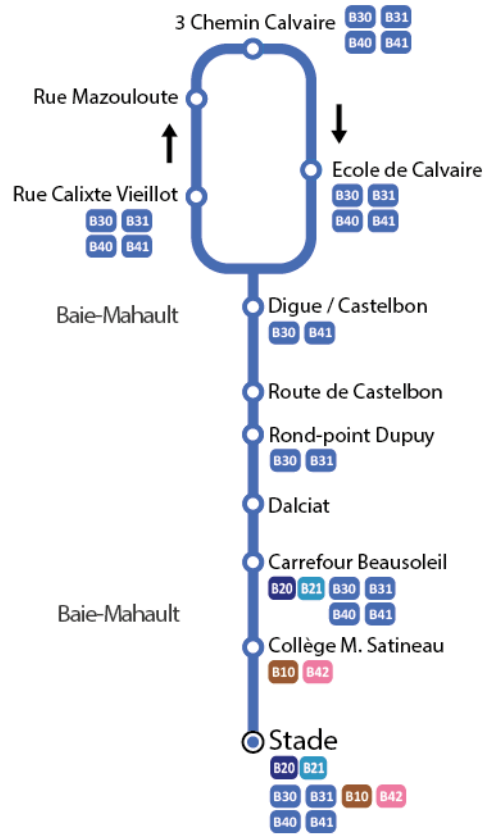

ZONE 2

ZONE 1

KARU'LIS

Votre réseau évolue !!!

DEC 2018 > JUIN 2019

B30

3 Chemins Calvaire

via Castelbon et Dalciat

Baie-Mahault bourg

⌚ Départs toutes les 90 min
Durée du trajet vers bourg : 30 minutes

KARU'LIS

Votre réseau évolue !!!

L'agence commerciale KARU'LIS vous accueille
du lundi au vendredi de 7h30 à 13h30 et de 14h30 à 17h30,
le samedi de 8h00 à 13h00

Boulevard Légitimus - 97110 Pointe-à-Pitre

Service Clients
BP 138

97154 POINTE A PITRE CEDEX

Tél : 0590.24.26.06 - www.karulis.com

B30

DU LUNDI AU VENDREDI

Les fiches horaires sont communiquées à titre indicatif. Elles n'ont pas de valeur contractuelle. Le réseau KARULIS reste tributaire du trafic routier saturé sur le territoire desservi, notamment en heure de pointe. Afin d'éviter toute déconvenue, nous invitons nos usagers à se présenter aux arrêts 15 minutes avant l'heure de départ.

SAMEDI

3 Chemins Calvaire > Bourg (Stade)

XX:XX rendez vous à Pointe-à-Pitre ou au Gosier sans faire de correspondance
XX:XX terminus Pointe-à-Pitre

3 Chemins Calvaire	06:05	08:31	10:35	12:32	14:33	16:42	18:36
Ecole De Calvaire	06:06	08:34	10:36	12:33	14:34	16:43	18:37
Bonardel / Calvaire	06:08	08:39	10:40	12:37	14:38	16:47	18:41
Digue / Castelbon	06:10	08:41	10:42	12:39	14:40	16:49	18:43
Dupuy	06:14	08:44	10:45	12:42	14:43	16:51	18:46
Dalciat	06:17	08:47	10:47	12:45	14:45	16:57	18:49
Carr Beausoleil	06:23	08:53	10:53	12:50	14:51	17:02	18:54
Collège M. Satineau	06:28	08:59	10:59	12:56	14:56	17:07	18:59
Stade	06:30	09:01	11:01	12:58	14:58	17:08	19:00
<i>Vos correspondances vers le Gosier (B20)</i>	06:40	09:10	11:10	13:10	15:15	17:20	19:10