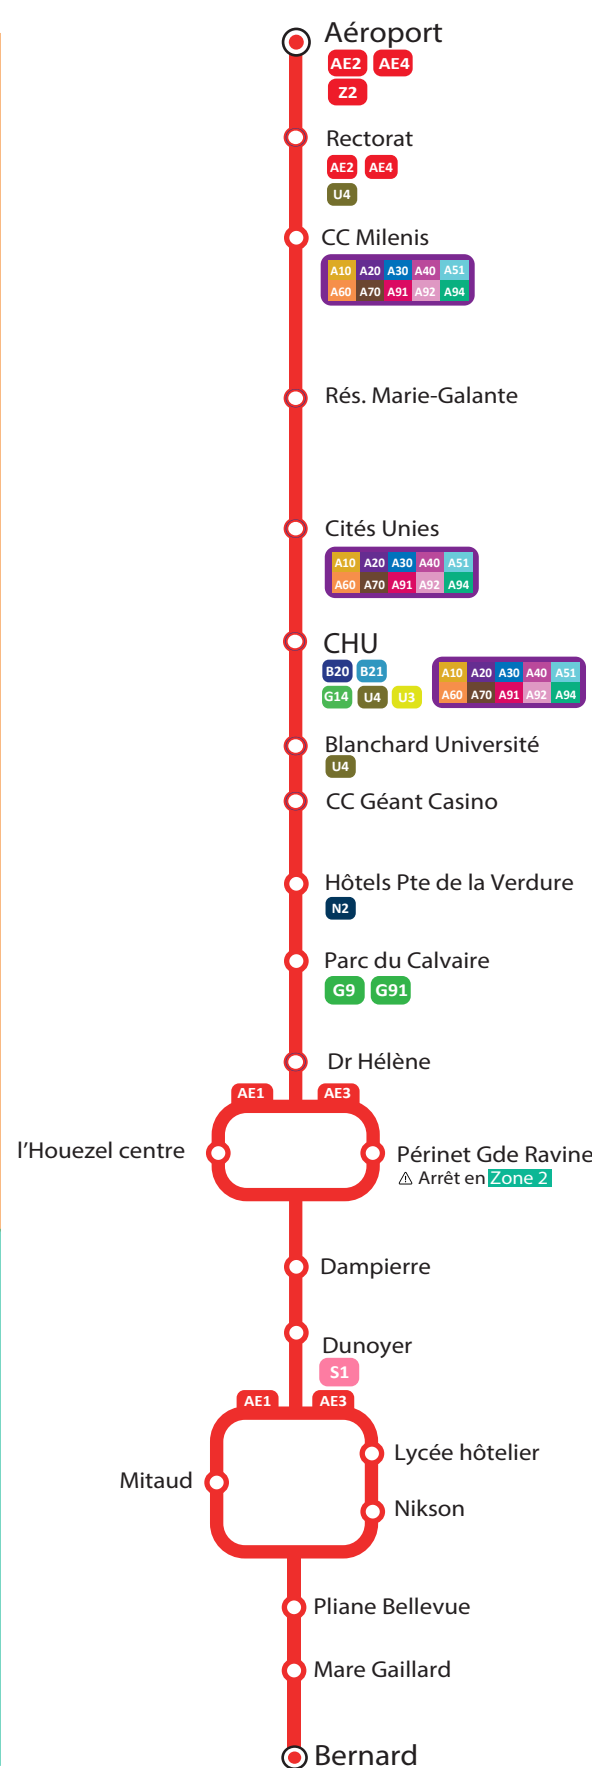

ZONE 1

ZONE 2