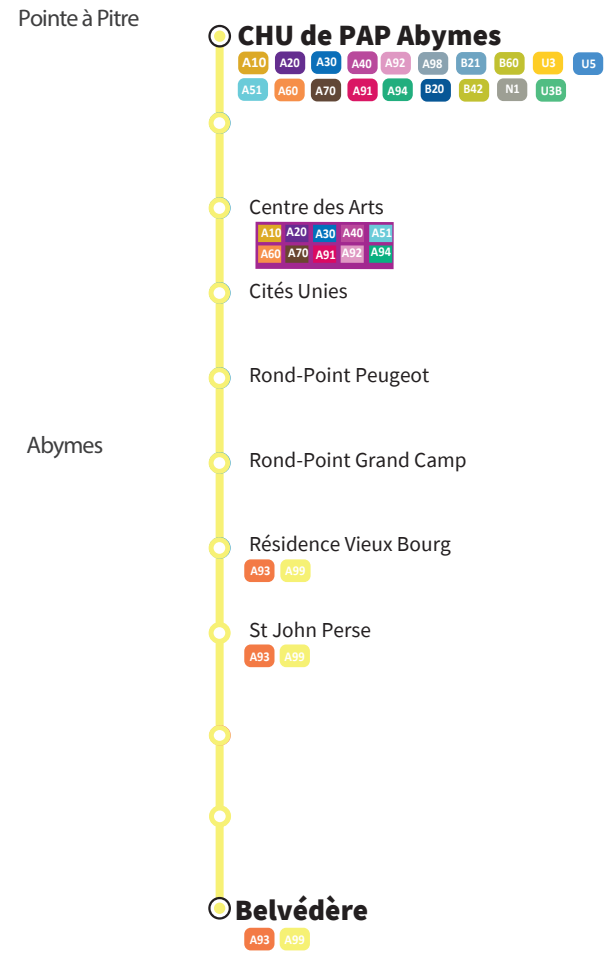

- A99**
- CHU de PAP Abymes
- Rond-Point Peugeot
- Belvédère

Départs toutes les 90 min

KARU'LIS

Votre réseau évolue !!!

L'agence commerciale KARU'LIS vous accueille du lundi au vendredi de 7h30 à 13h30 et de 14h30 à 17h30, le samedi de 8h00 à 13h00
Boulevard Légitimus - 97110 Pointe-à-Pitre

Service clients
BP 138
97154 POINTE A PITRE CEDEX

www.karulis.com

ZONE 1

A99 DU LUNDI AU VENDREDI

C.H.U De PAP / Abymes	06:11	06:31	06:57	07:15	07:40	08:06	08:25	09:01	09:15	09:47	10:00	10:35	10:45	11:26	11:31	12:15	13:10	13:30	13:55	14:15	14:40	15:00	15:25	15:41	16:05	16:25	16:50	17:10	17:45	17:50	18:25
Centre Des Arts	06:14	06:34	07:00	07:18	07:43	08:10	08:28	09:04	09:18	09:50	10:03	10:38	10:48	11:30	11:35	12:18	13:13	13:33	13:58	14:21	14:46	15:06	15:31	15:47	16:08	16:29	16:54	17:13	17:49	17:53	18:27
Cités Unies	06:15	06:36	07:01	07:21	07:45	08:12	08:30	09:06	09:20	09:52	10:05	10:40	10:50	11:32	11:36	12:20	13:15	13:35	14:00	14:22	14:47	15:08	15:32	15:49	16:10	16:30	16:56	17:15	17:50	17:54	18:29
Rd Pt G. Archimède	06:20	06:44	07:06	07:28	07:53	08:20	08:36	09:12	09:26	09:58	10:11	10:45	10:55	11:37	11:42	12:25	13:19	13:39	14:04	14:27	14:52	15:13	15:37	15:54	16:14	16:36	17:01	17:20	17:55	17:58	18:32
Les Sylphides	06:25	06:51	07:11	07:36	08:00	08:30	08:43	09:19	09:33	10:05	10:18	10:52	11:01	11:43	11:47	12:30	13:23	13:44	14:09	14:32	14:57	15:20	15:42	16:01	16:20	16:42	17:09	17:25	18:02	18:02	18:35
Les Myosotis	06:26	06:54	07:12	07:39	08:03	08:33	08:46	09:22	09:36	10:08	10:21	10:54	11:04	11:46	11:50	12:33	13:25	13:47	14:11	14:35	15:00	15:22	15:44	16:03	16:22	16:45	17:11	17:27	18:04	18:03	18:37
Belvédère	06:28	06:57	07:14	07:42	08:06	08:37	08:48	09:24	09:38	10:10	10:23	10:56	11:09	11:52	11:55	12:38	13:29	13:51	14:16	14:40	15:05	15:25	15:47	16:06	16:24	16:47	17:14	17:30	18:06	18:05	18:38