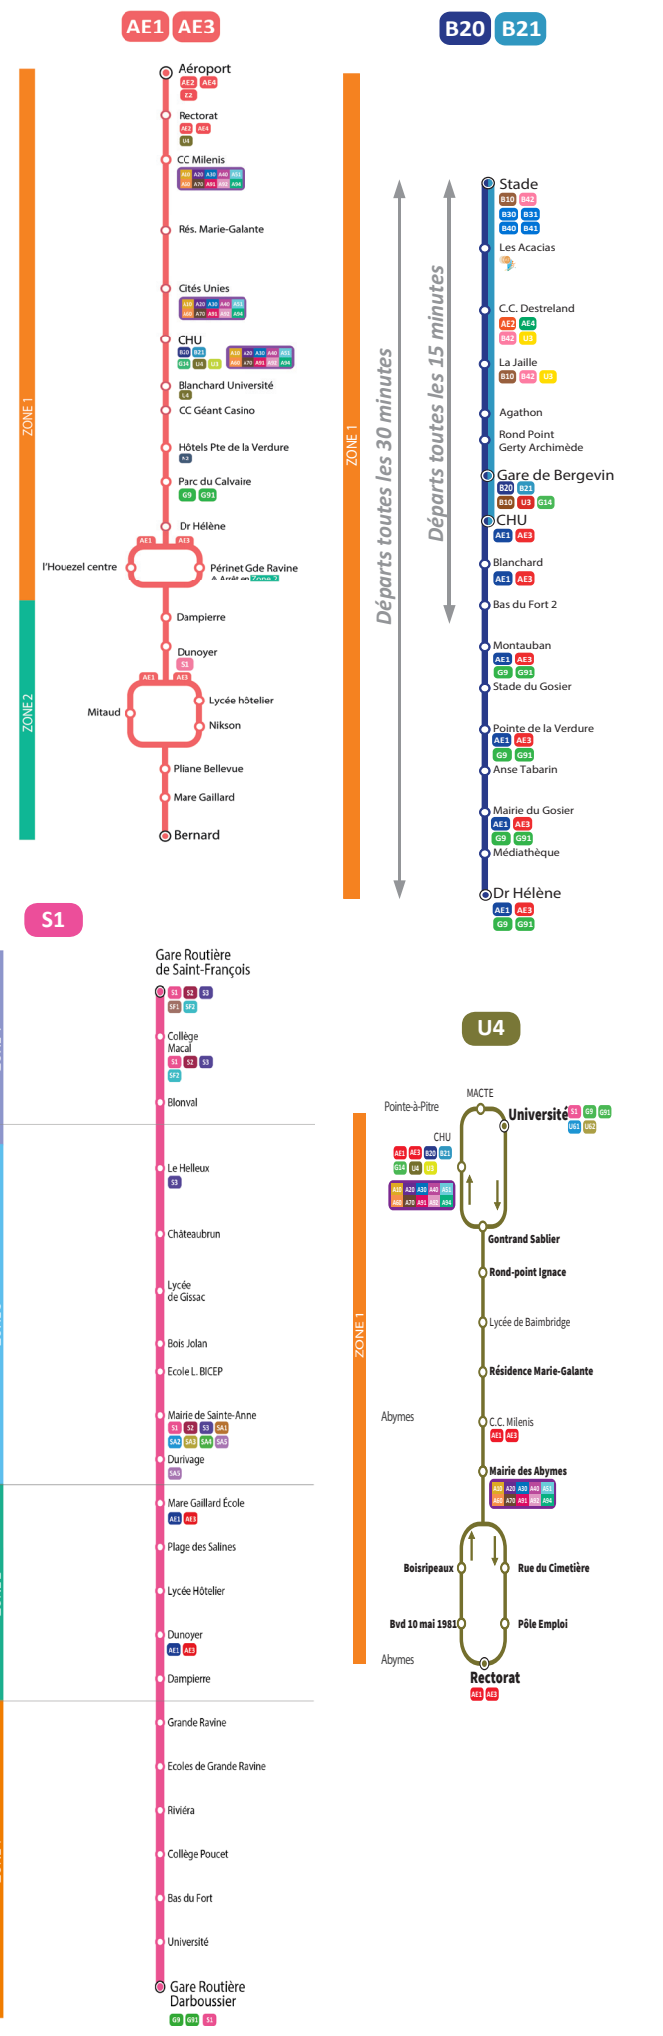

Vos lignes principales !