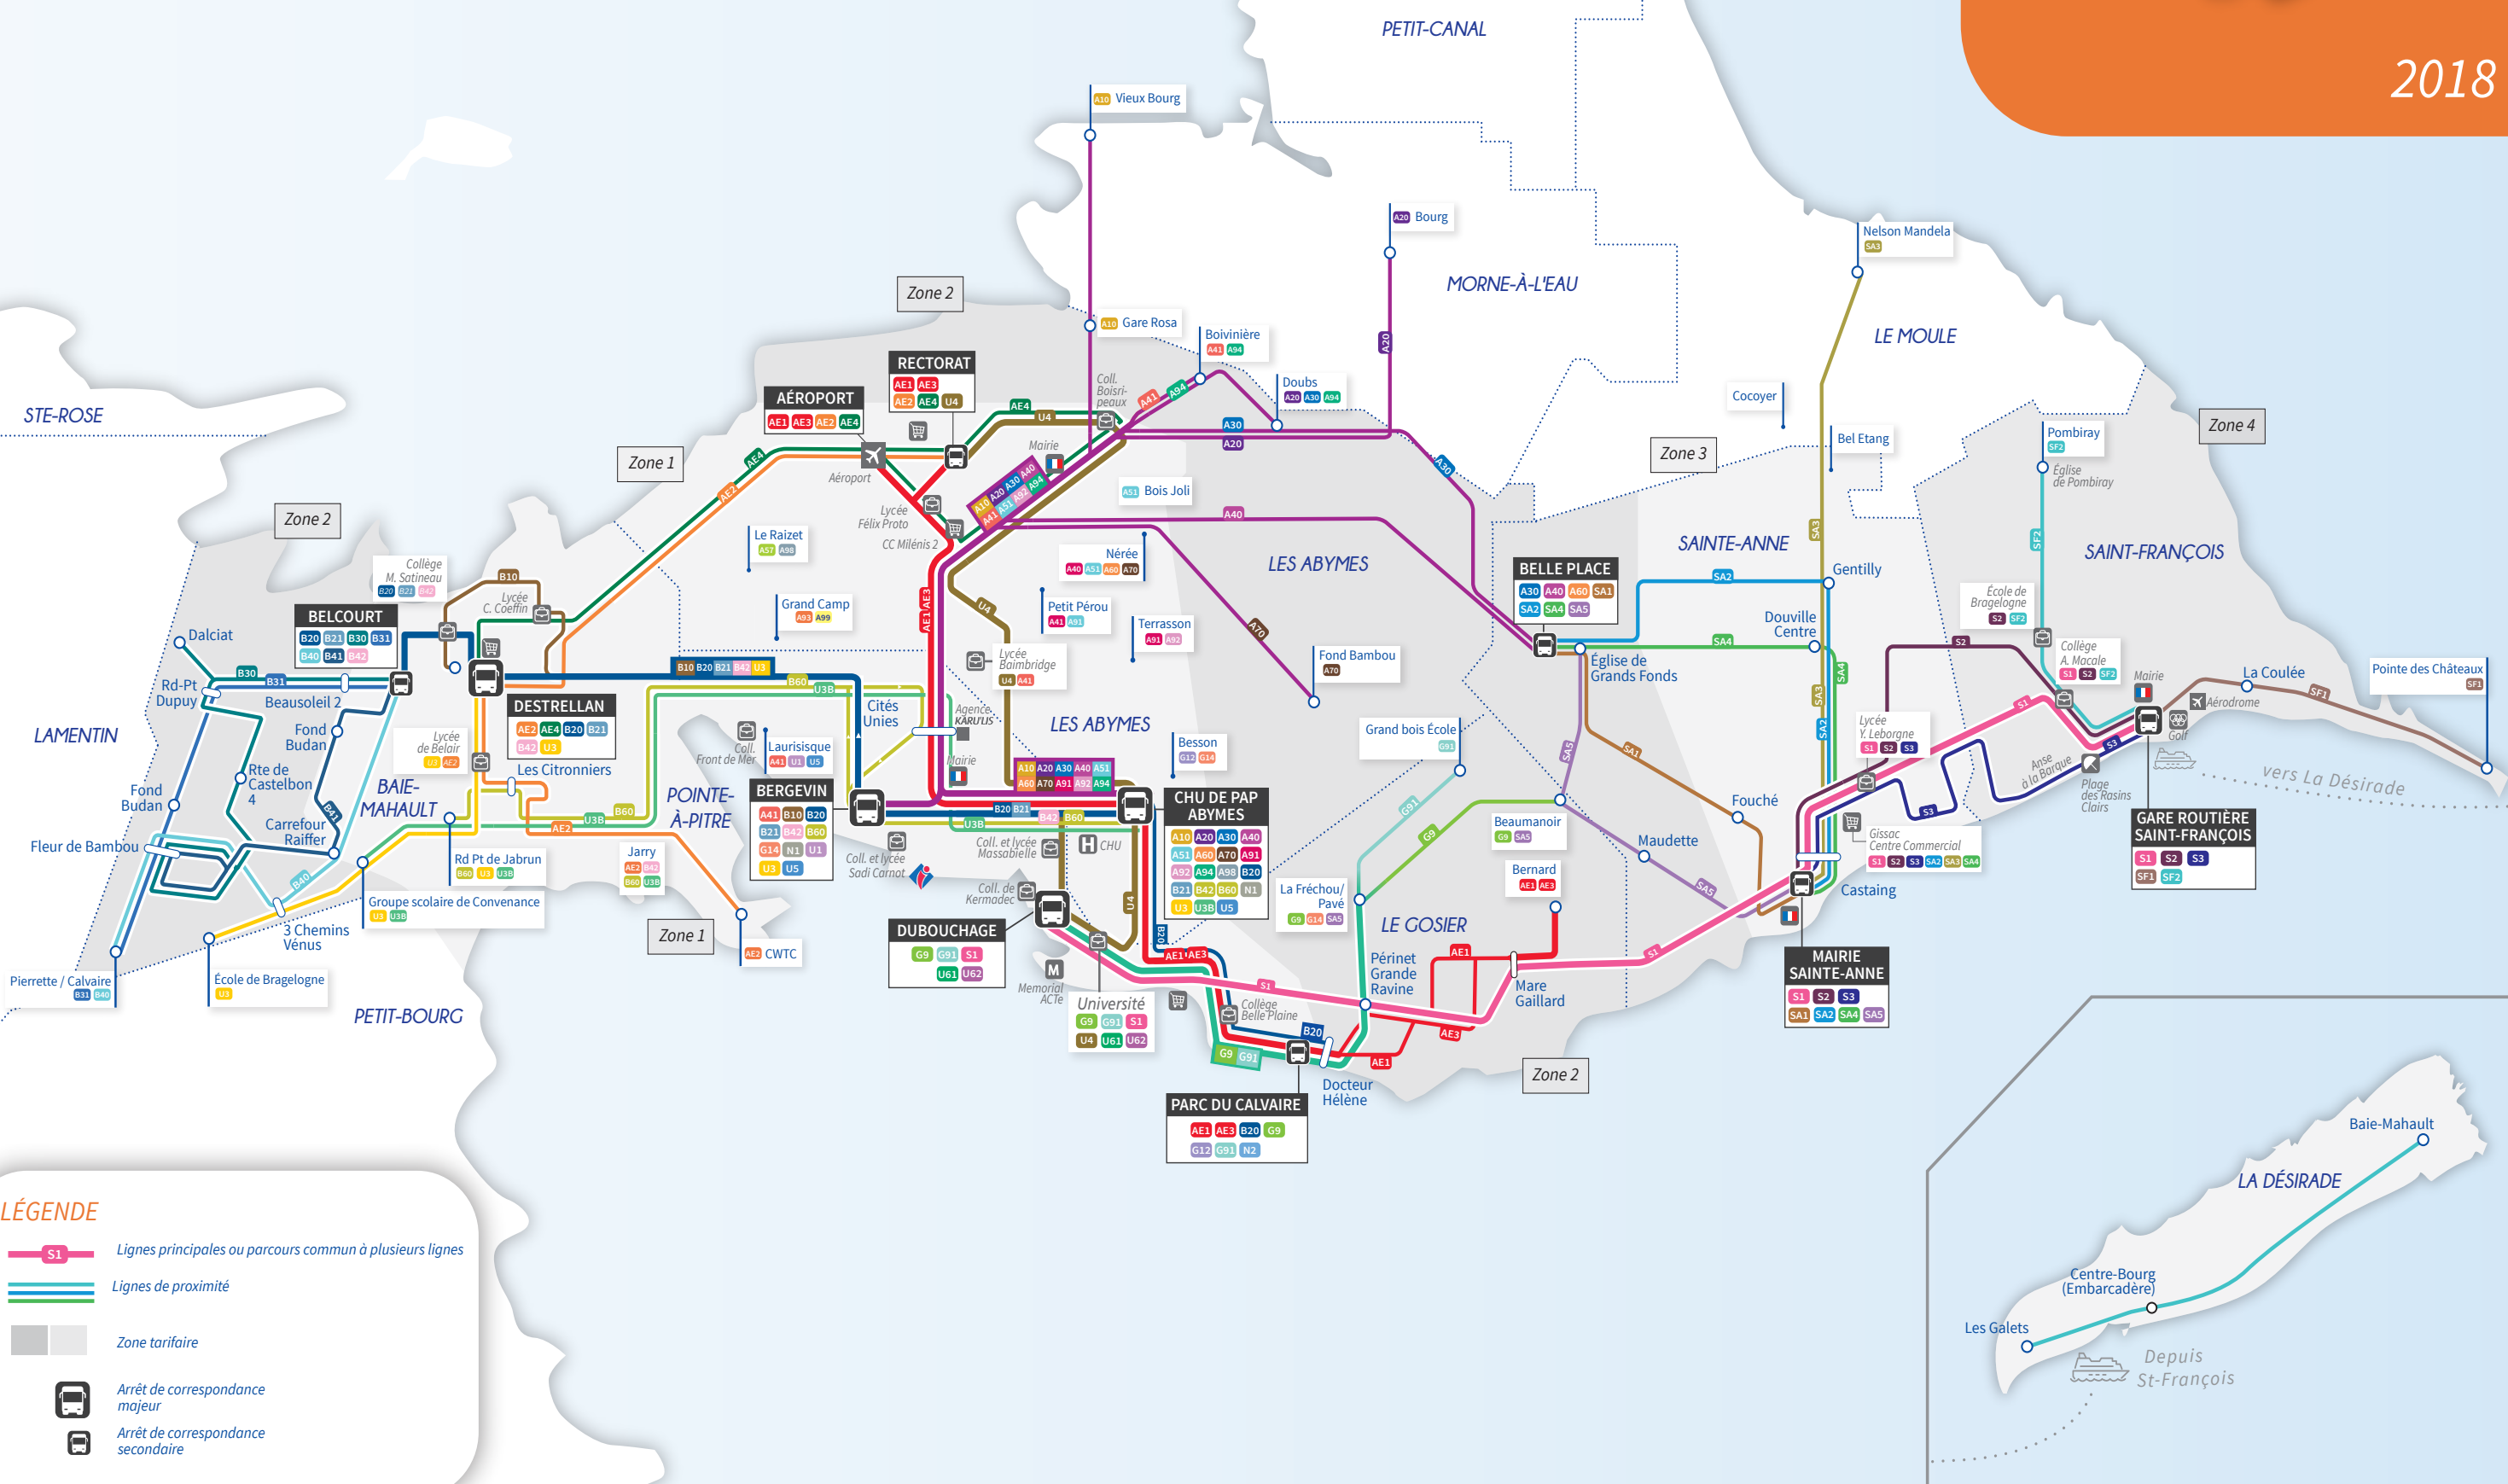

KARU'LIS

Votre réseau évolue !!!

www.karulis.com

RÉSEAU SCHÉMATIQUE

SMT

2018

LATITUDE-CARTAGÈNE

LÉGENDE

- Lignes principales ou parcours commun à plusieurs lignes
- Lignes de proximité
- Zone tarifaire
- Arrêt de correspondance majeur
- Arrêt de correspondance secondaire

KARU'LIS
Votre réseau évolue !!!

SEPT 2019 > JUIN 2020

- A99**
- CHU de PAP Abymes
- Rond-Point Peugeot
- Belvédère

Départs toutes les 90 min

KARU'LIS

Votre réseau évolue !!!

L'agence commerciale KARU'LIS vous accueille du lundi au vendredi de 7h30 à 13h30 et de 14h30 à 17h30, le samedi de 8h00 à 13h00
Boulevard Légitimus - 97110 Pointe-à-Pitre

A99 DU LUNDI AU VENDREDI

Belvédère	06:00	06:20	06:39	06:57	07:23	07:42	08:08	08:45	08:59	09:32	09:45	10:17	10:30	11:05	11:16	12:00	12:50	13:10	13:36	13:57	14:21	14:41	15:06	15:26	15:48	16:06	16:31	16:54	17:25	17:35	18:10
Rd Pt G. Archimède Est	06:01	06:22	06:41	07:01	07:26	07:46	08:11	08:48	09:02	09:35	09:48	10:20	10:33	11:08	11:19	12:03	12:55	13:13	13:39	14:01	14:24	14:45	15:09	15:29	15:51	16:10	16:35	16:58	17:28	17:38	18:13
Cités Unies	06:03	06:24	06:43	07:06	07:31	07:51	08:16	08:52	09:06	09:39	09:52	10:24	10:37	11:13	11:23	12:06	13:01	13:18	13:43	14:06	14:29	14:50	15:14	15:33	15:56	16:14	16:39	17:02	17:32	17:42	18:18
Centre Des Arts	06:05	06:25	06:45	07:09	07:34	07:54	08:19	08:55	09:09	09:42	09:55	10:27	10:40	11:17	11:27	12:09	13:04	13:21	13:46	14:09	14:31	14:53	15:17	15:36	15:59	16:18	16:42	17:06	17:36	17:46	18:20
C.H.U De PAP / Abymes	06:08	06:29	06:48	07:14	07:38	07:59	08:24	09:00	09:14	09:46	10:00	10:31	10:45	11:21	11:31	12:13	13:10	13:26	13:50	14:14	14:36	14:58	15:21	15:40	16:03	16:22	16:46	17:10	17:40	17:50	18:25