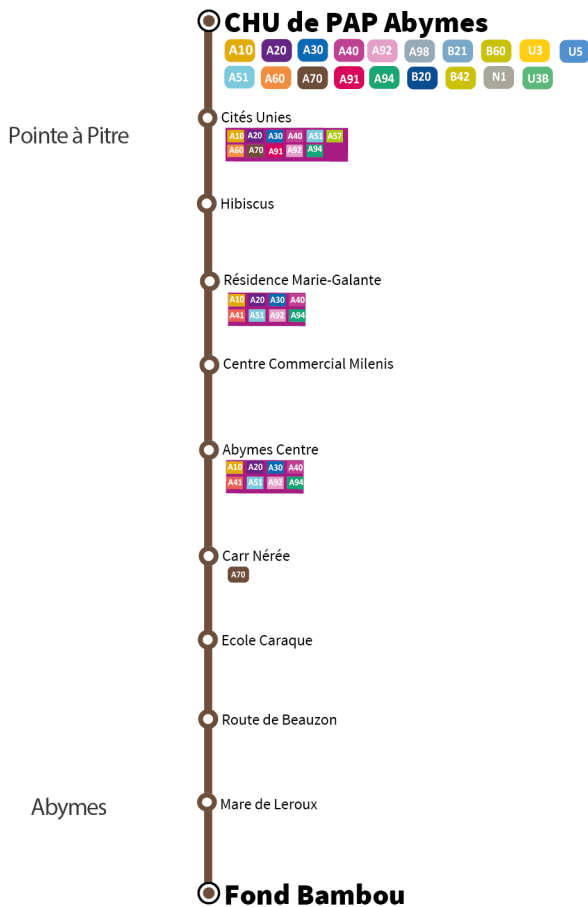

ZONE 1

ZONE 2

KARU'LIS

Votre réseau évolue !!!

L'agence commerciale KARU'LIS vous accueille
 de lundi au vendredi de 7h30 à 13h30 et de 14h30 à 17h30,
 le samedi de 8h00 à 13h00
 Boulevard Légitimus - 97110 Pointe-à-Pitre

Service Clients
 BP 138
 97154 POINTE A PITRE CEDEX

www.karulis.com

@karulis971

Karulis.971

KARU'LIS

Votre réseau évolue !!!

SEPT 2019 > JUIN 2020

Départs toutes les 60 minutes

A70

Fond Bambou

Carrefour Nérée

CHU de PAP - ABYMES

A70

DU LUNDI AU VENDREDI

Les fiches horaires sont communiquées à titre indicatif. Elles n'ont pas de valeur contractuelle. Le réseau KARU'LIS reste tributaire du trafic routier saturé sur le territoire desservi, notamment en heure de pointe. Afin d'éviter toute déconvenue, nous invitons nos usagers à se présenter aux arrêts 15 minutes avant l'heure de départ.