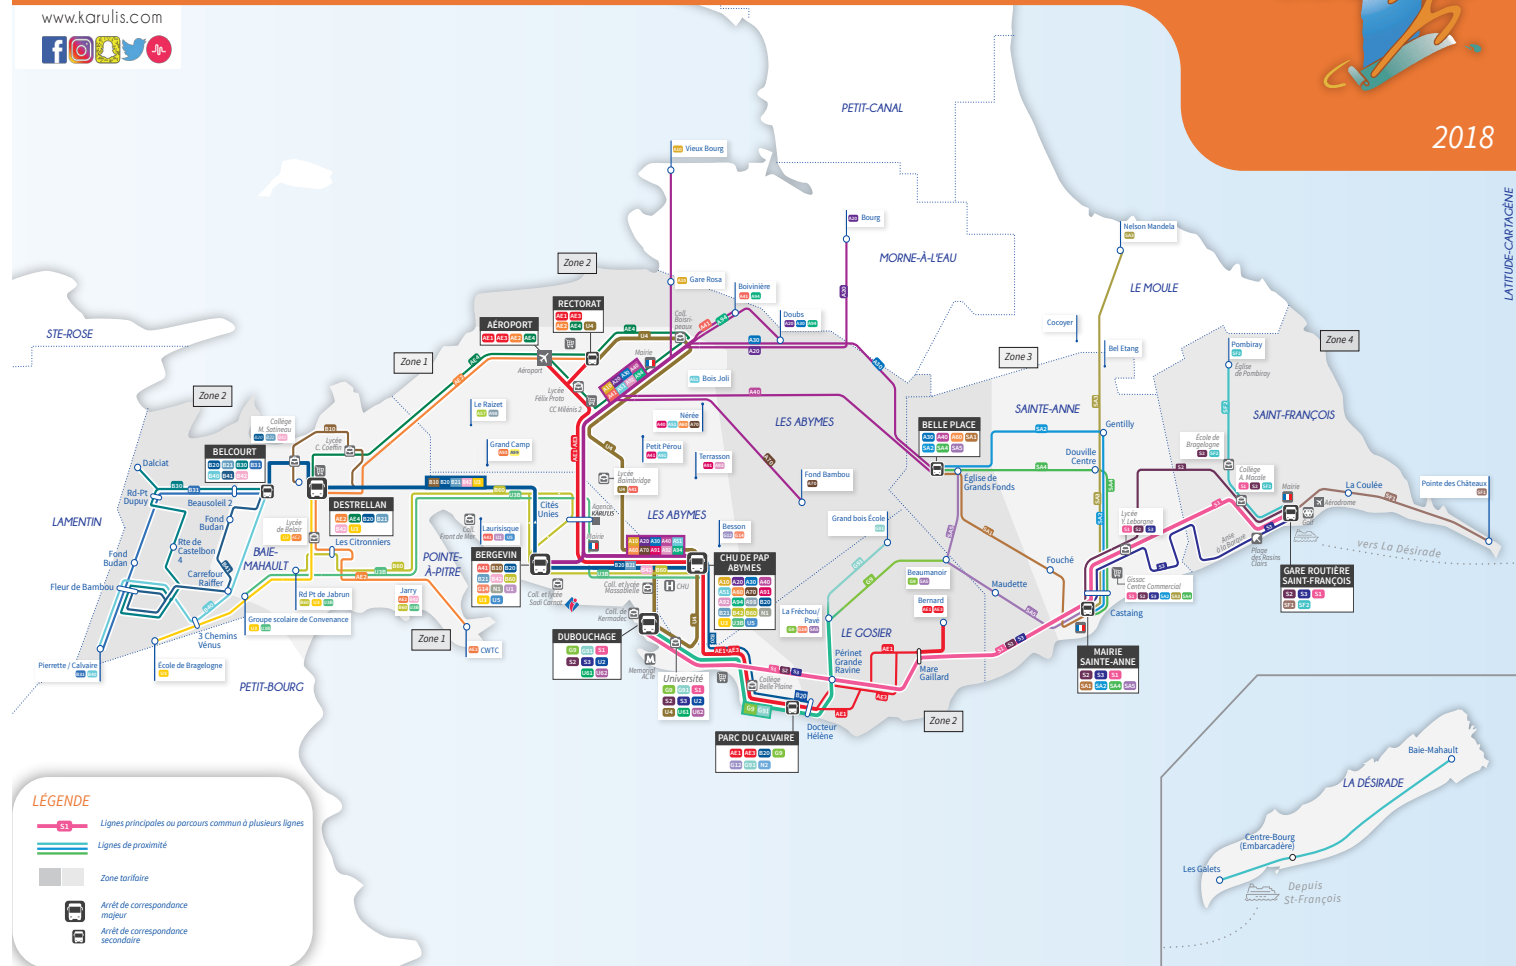

RÉSEAU SCHÉMATIQUE

2018

LÉGENDE

- Lignes principales ou parcours commun à plusieurs lignes
- Lignes de proximité
- Zone tarifaire
- Arrêt de correspondance majeur
- Arrêt de correspondance secondaire

KARU'LIS

Votre réseau évolue !!!

L'agence commerciale KARU'LIS vous accueille du lundi au vendredi de 7h30 à 13h30 et de 14h30 à 17h30, le samedi de 8h00 à 13h00

Boulevard Légitimus - 97110 Pointe-à-Pitre

Service Clients

BP 138

97154 POINTE A PITRE CEDEX

Tél : 0590.24.26.06 - www.karulis.com

KARU'LIS

Votre réseau évolue !!!

SEPT 2018 > JUIN 2019

Gare de Darboussier

Gosier bourg

Beaumanoir (Gosier)

Départs toutes les 30 min